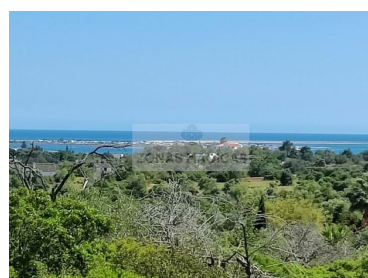

Quelfes - Ruin

64

Område (m²)

10132

Landyta (m²)

355 000 €

(EUR €)

Mark med ruin - Quelfes

Fantastisk tomt med ruin, en fantastisk fastighet med havsutsikt.

Med en markyta på 10132m² och en ruinyta på 92m².

Genomförbarhet PDM rehabilitera ruin och öka upp till 300m² för bostäder eller 500 m² för andra ändamål (ex-turism, i 500 m² har den redan en enhet med 12 sovrum).

Med vatten, vatten och elektricitet.

Boka ditt besök nu!!

MAGIC ZONES och dess agenter står till ditt förfogande för att hjälpa dig att förvärva detta magnifika

João Santo

913389223 ²

grupo.zonasmagicas@gmail.com

T +351 913 389 223 ² · T +351 912 753 689 ² · E zonasmagicas.lda@gmail.com

Estrada Nacional 125 nº43A, Odiáxere
AMI 15213

¹ (Ring till nationellt fast nät) | ² (Nationellt mobilnätssamtal)