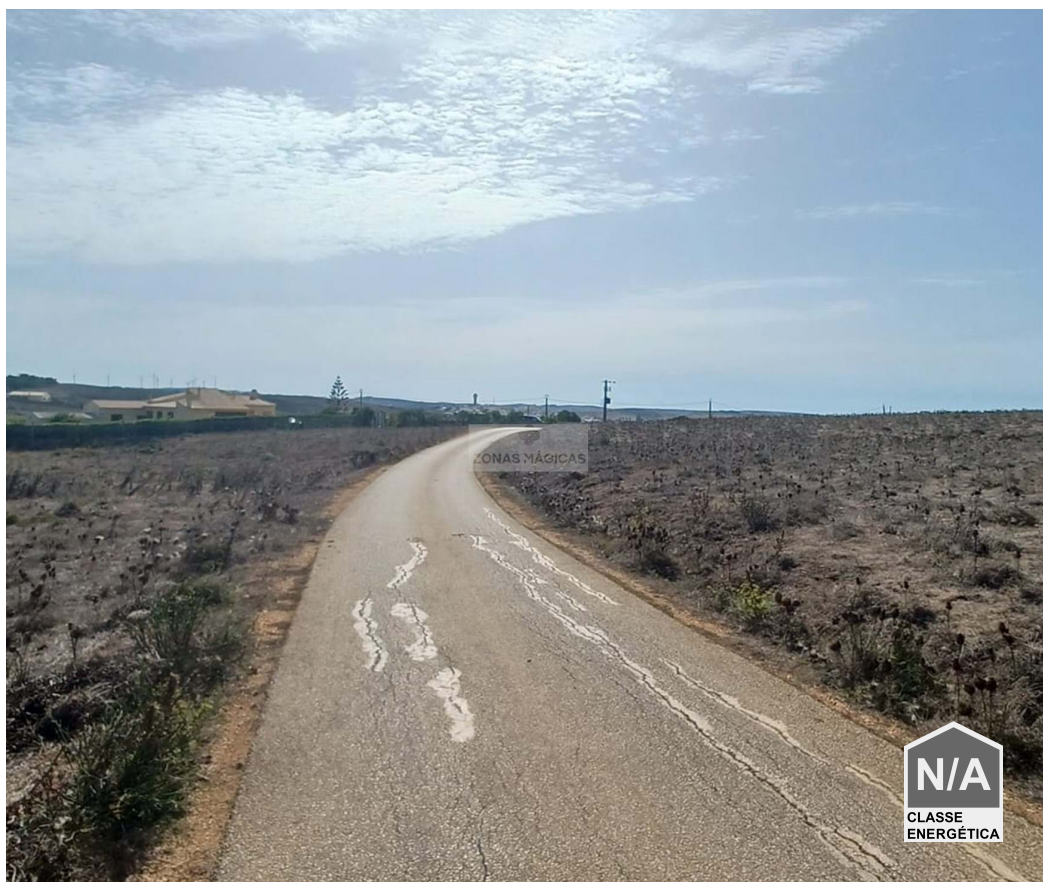

Vila do Bispo e Raposeira - Mark

 **1040**

Landyta (m²)

12 500 €

(EUR €)

Rustik mark i Vila do Bispo

Utmärkt investeringsmöjlighet nära Vila do Bispo.

Med en yta på 1040m² rustik mark, med tillgång gjord i Tarmac och några minuter från Vila do Bispo.