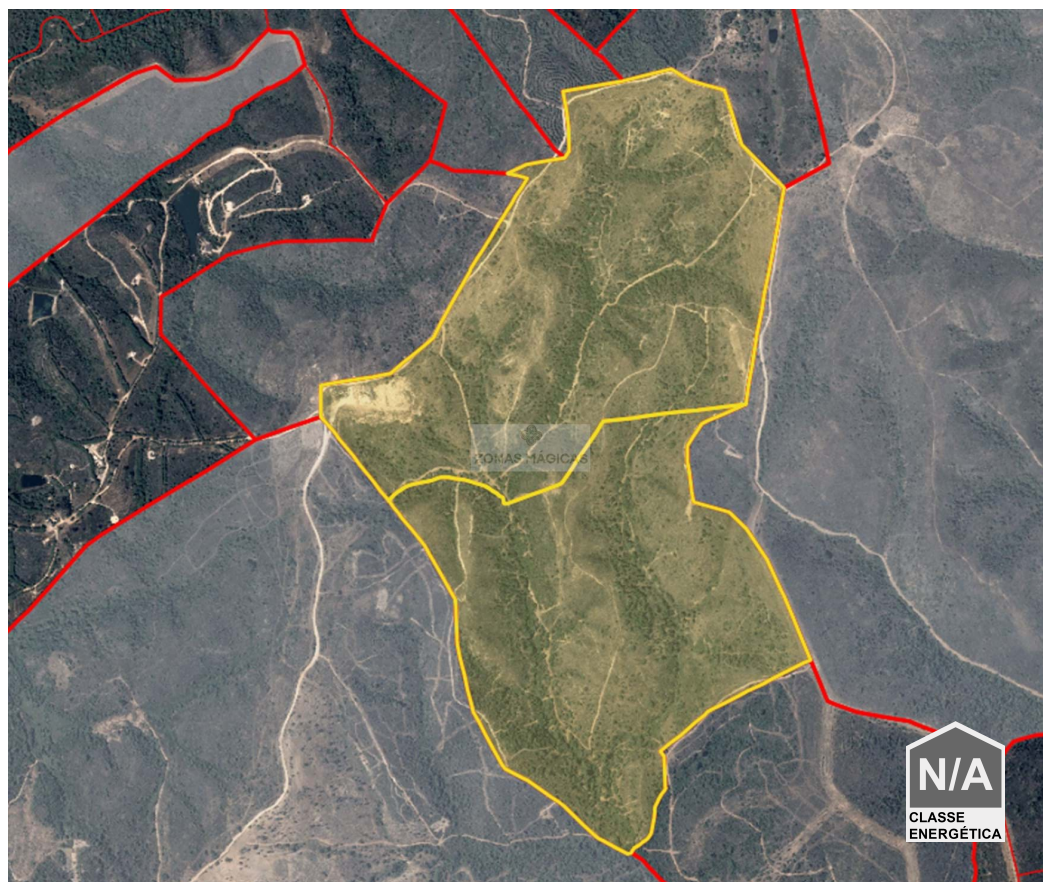

Barão de São Miguel - Mark

 **64850**
Landyta (m²)

550 000 €
(EUR €)

Rustik mark i Barão de São Miguel (Vila do Bispo)

Två rustika tomter i Barão de São Miguel.

Med en mycket generös yta uppdelad i två rustika föremål, Lot 1: 340500m², Lot 2: 308000m².

Med en enorm korkek i båda partierna och med tillgång gjord på upptrampad jord.

Med enorm potential för jordbruksprojekt och med fri utsikt.

Missa inte detta tillfälle att förvärva denna gård som kan förvandlas till din drömgård.