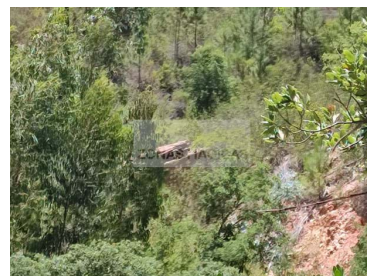

Monchique - Mark

28

Område (m²)

12880

Landyta (m²)

85 000 €

(EUR €)

Jordbruksmark

Denna fantastiska fastighet i Monchique erbjuder en unik möjlighet för investerare. Med en generös yta på 12880 kvadratmeter är detta land en riktig skatt som väntar på att utforskas. Den perfekta platsen att bygga ett litet jordbruksprojekt, omgivet av frodig natur och hisnande utsikt över den omgivande landsbygden. Med ett otroligt pris på 110 000,00 € är detta en möjlighet som du inte får missa. Missa inte chansen att förvandla detta land. Kontakta oss idag för mer information om denna unika fastighet.

Egenskapsfunktioner

António Ramos

912436327 ²

antonior.zonasmagicas@gmail.com

T +351 913 389 223 ² · T +351 912 753 689 ² · E zonasmagicas.lda@gmail.com

Estrada Nacional 125 n^o43A, Odiáxere
AMI 15213

¹ (Ring till nationellt fast nät) | ² (Nationellt mobilnätssamtal)