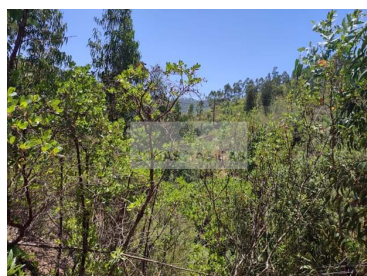

Monchique - Mark

28

Område (m²)

12880

Landyta (m²)

85 000 €

(EUR €)

Jordbruksmark

Denna fantastiska fastighet i Monchique erbjuder en unik möjlighet för investerare. Med en generös yta på 12880 kvadratmeter är detta land en riktig skatt som väntar på att utforskas. Den perfekta platsen att bygga ett litet jordbruksprojekt, omgivet av frodig natur och hisnande utsikt över den omgivande landsbygden. Med ett otroligt pris på 110 000,00 € är detta en möjlighet som du inte får missa. Missa inte chansen att förvandla detta land. Kontakta oss idag för mer information om denna unika fastighet.

Egenskapsfunktioner

António Ramos

912436327 ²

antonior.zonasmagicas@gmail.com

T +351 913 389 223 ² · T +351 912 753 689 ² · E zonasmagicas.lda@gmail.com

Estrada Nacional 125 n^o43A, Odiáxere
AMI 15213

¹ (Ring till nationellt fast nät) | ² (Nationellt mobilnätssamtal)