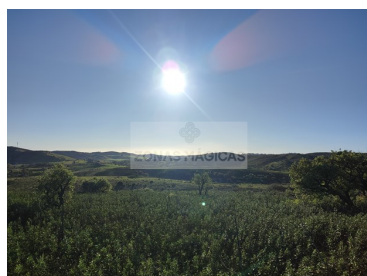

Budens - Mark

 **18960**

Landyta (m²)

150 000 €

(EUR €)

Terräng

Terräng

Tomt med två kullar med fantastisk utsikt över hav och landsbygd.

Potential för installation av solcellsanläggningar, jordbruk, boskap eller skogsbruk.

Boka ditt besök nu.

Magic Zones och dess agenter finns tillgängliga för att hjälpa dig med köpet.

Egenskapsfunktioner