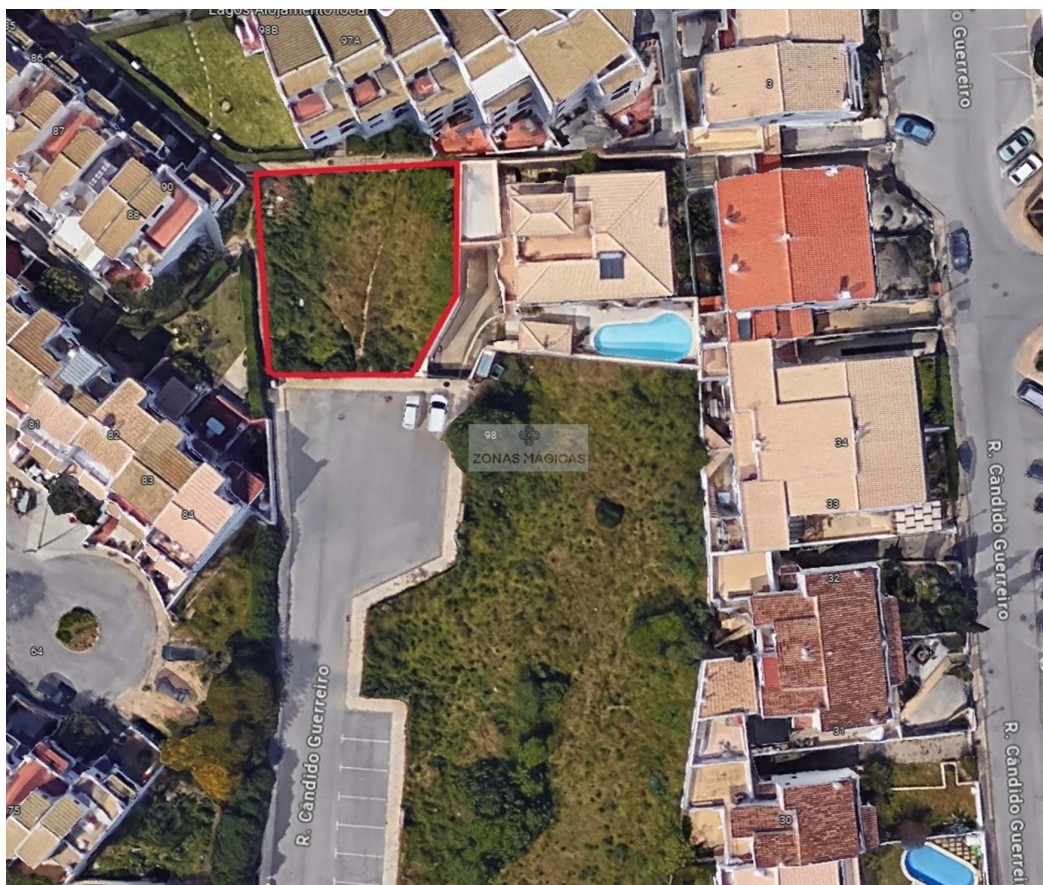

Lagos - Mark

 **393**

Landyta (m²)

220 000 €

(EUR €)

Tomt för byggande

ZONA MÁGICAS har för dig, möjlighet att bygga ditt drömhäus, i ett lugnt och mycket eftertraktat bostadsområde, bara 5 minuter från den vackra stranden i Porto de Mós och 10 minuter från den historiska stadskärnan i staden Lagos.

Tomt i tilldelning i Torralinha, med utmärkt sol exponering, mot söder med möjlighet till havsutsikt.

Byggyta: 240 m²

Ana Margarida

932737727 ²

amargarida.zonasmagicas@gmail.com

T +351 913 389 223 ² · T +351 912 753 689 ² · E zonasmagicas.lda@gmail.com