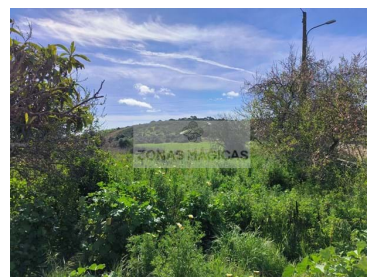

Barão de São Miguel - Mark

 **2801**

Landyta (m²)

95 000 €

(EUR €)

Agrícola mark i Barão de São Miguel

Rustikt land i Barão de São Miguel.

Jordbruksmark som inte är lämplig för byggande, med el, vattennät och avlopp i det yttersta av landet.