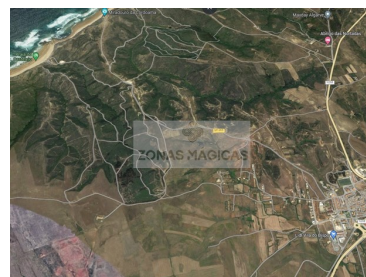

Vila do Bispo e Raposeira - Bondgård

 **120**
Område (m²)

 **10738**
Landyta (m²)

N/A
(EUR €)

Egenskapsfunktioner

João Santo

913389223 ²

grupo.zonasmagicas@gmail.com