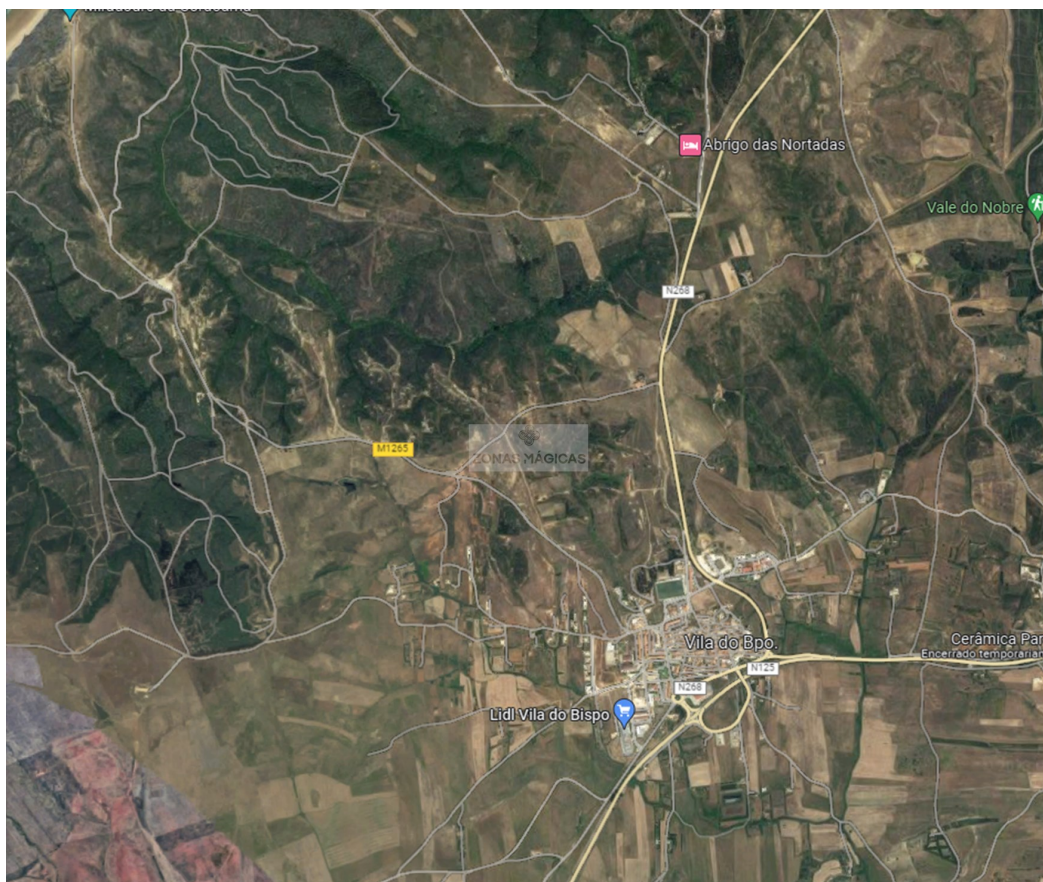

Vila do Bispo e Raposeira - Bondgård

 **120**
Område (m²)

 **10738**
Landyta (m²)

N/A
(EUR €)

Egenskapsfunktioner

João Santo

913389223 ²

grupo.zonasmagicas@gmail.com