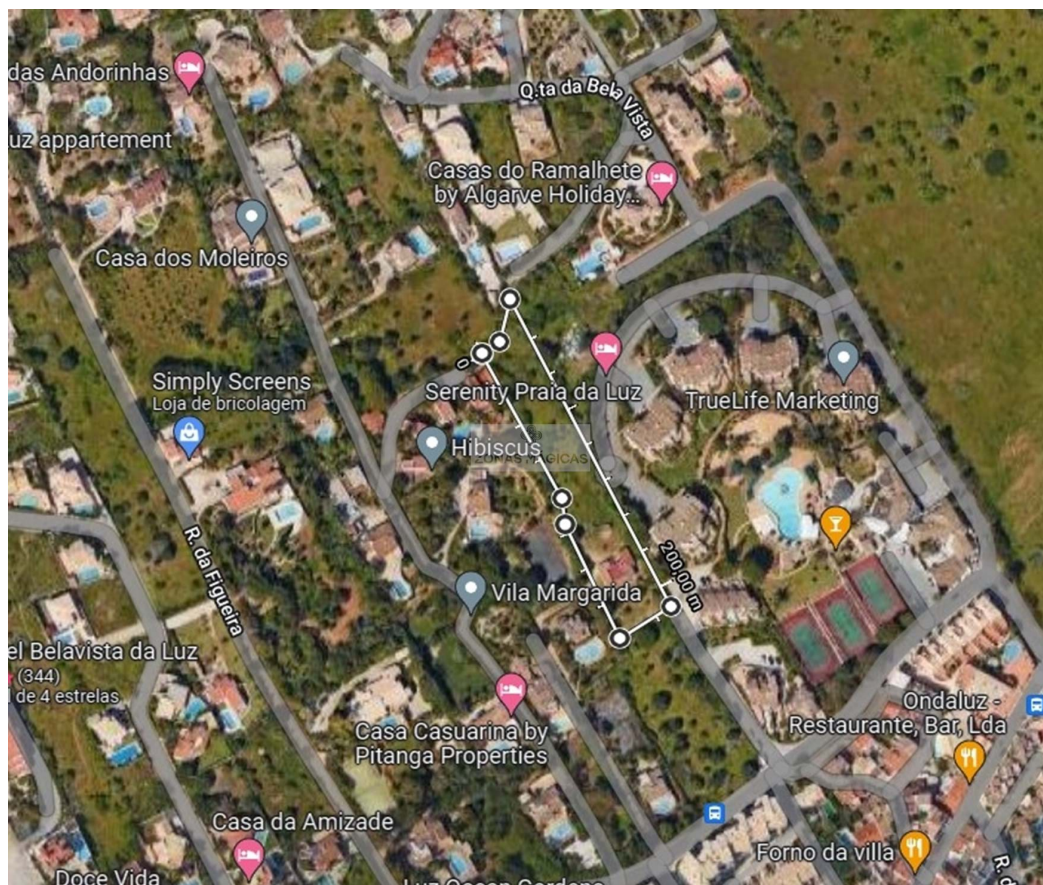

## Luz - Mark

 **160**

Område (m<sup>2</sup>)

 **4280**

Landyta (m<sup>2</sup>)

**N/A**

(EUR €)