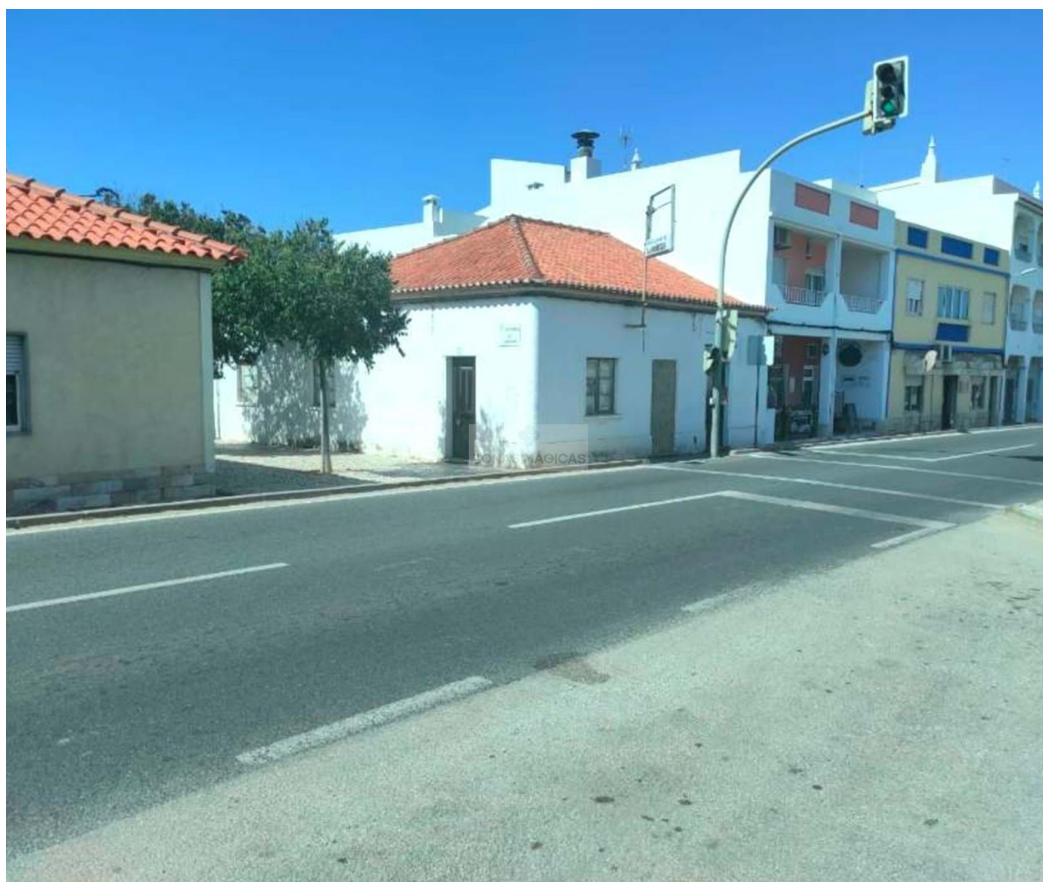

Odiáxere - Kedjehus

 **2**
sovrum

 **1**
badrum

 **108**
Område (m²)

 **178**
Landyta (m²)

N/A
(EUR €)

Egenskapsfunktioner

- Centralt läge