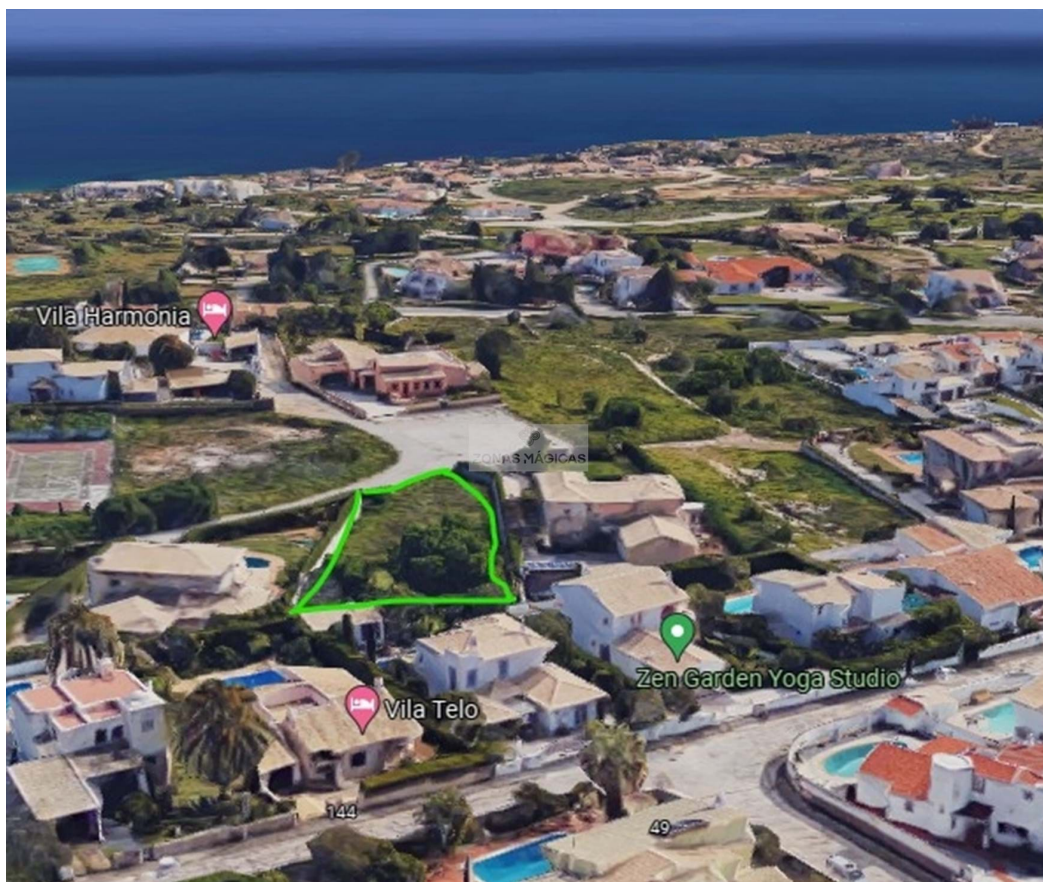

## Luz - Mark

500

Område (m<sup>2</sup>)

1100

Landyta (m<sup>2</sup>)

**450 000 €**

(EUR €)

## Tomt i Lagos (Praia da Luz)

Mark med 1100 m<sup>2</sup> total yta och cirka 500 m<sup>2</sup> byggyta, på 2 våningar.

Prestigefyllt lyxområde, 5 minuter från stranden och 10 minuter från staden Lagos.