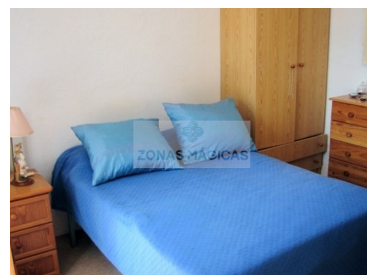

Odiáxere - Bondgård

 6	 5	 316	 6551	N/A
sovrum	badrum	Område (m ²)	Landyta (m ²)	(EUR €)

Egenskapsfunktioner

- Öppen spis
- Möblerade
- Trädgård
- Energi certifiering: F

T +351 913 389 223 ² · T +351 912 753 689 ² · E zonasmagicas.lda@gmail.com