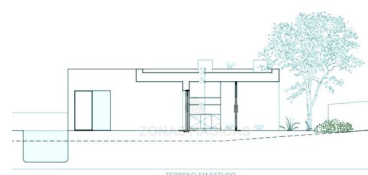

TERRENO EM ESTUDO