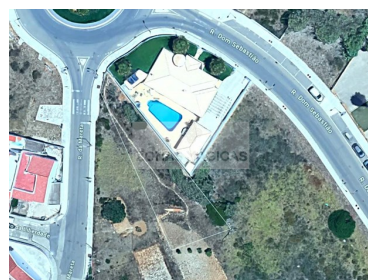

3
спальни

2
В ваннных комнатах

176,2
Площадь (m²)

1149
Площадь
земельного
участка (m²)

430 000 €
(EUR €)

Земельный участок с утвержденным проектом жилья (Сагреш)

Участок под строительство в Сагреше.

С утвержденным проектом на строительство односемейного дома общей площадью застройки 176,2м², на участке 1149м².

Очень удачно расположен, рядом со всеми услугами, которые может предложить Сагреш, и всего в 4 минутах от пляжей.

Не упустите эту возможность и приезжайте и откройте для себя этот райский уголок.

MAGIC ZONES и ее агенты в вашем распоряжении для приобретения этой земли с уже

João Santo

913389223 ²

grupo.zonasmagicas@gmail.com

T +351 913 389 223 ² · T +351 912 753 689 ² · E zonasmagicas.lda@gmail.com

Estrada Nacional 125 nº43A, Odiáxere
AMI 15213

¹ (Звонок в национальную фиксированную сеть) | ² (Вызов национальной мобильной сети)