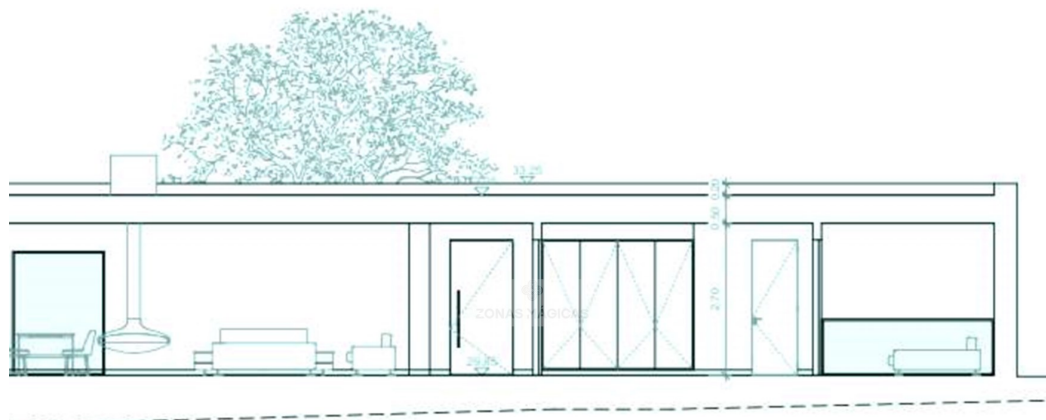

Sagres - Земля

TERRENO EM ESTUDO

3
спальни

2
В ваннных комнатах

176,2
Площадь (m²)

1149
Площадь
земельного
участка (m²)

430 000 €
(EUR €)

Земельный участок с утвержденным проектом жилья (Сагреш)

Участок под строительство в Сагреше.

С утвержденным проектом на строительство односемейного дома общей площадью застройки 176,2м², на участке 1149м².

Очень удачно расположен, рядом со всеми услугами, которые может предложить Сагреш, и всего в 4 минутах от пляжей.