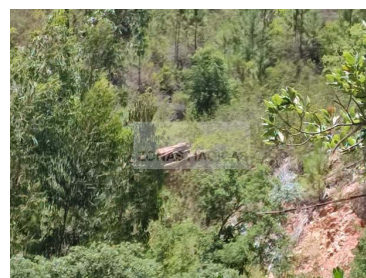

Monchique - Земля

28

Площадь (m²)

12880

Площадь
земельного
участка (m²)

85 000 €

(EUR €)

Сельскохозяйственные угодья

Эта потрясающая недвижимость в Моншике предлагает уникальную возможность для инвесторов.

С щедрой площадью 12880 квадратных метров, эта земля является настоящим сокровищем, ожидающим своего исследования.

Идеальное место для строительства небольшого сельскохозяйственного проекта, в окружении пышной природы и захватывающих видов на окружающую сельскую местность.

С невероятной ценой в €110,000,00 это возможность, которую вы не можете упустить.

Не упустите возможность преобразить эту землю.

Свяжитесь с нами сегодня для получения дополнительной информации об этой уникальной недвижимости.

António Ramos

912436327 ²

antonior.zonasmagicas@gmail.com

T +351 913 389 223 ² · T +351 912 753 689 ² · E zonasmagicas.lda@gmail.com

Estrada Nacional 125 nº43A, Odiáxere
AMI 15213

¹ (Звонок в национальную фиксированную сеть) | ² (Вызов национальной мобильной сети)