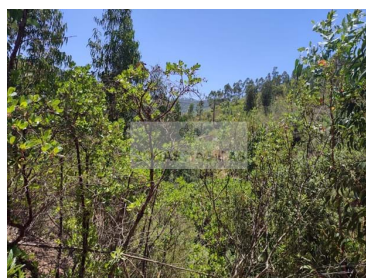

Monchique - Земля

28

Площадь (m²)

12880

Площадь
земельного
участка (m²)

85 000 €

(EUR €)

Сельскохозяйственные угодья

Эта потрясающая недвижимость в Моншике предлагает уникальную возможность для инвесторов.

С щедрой площадью 12880 квадратных метров, эта земля является настоящим сокровищем, ожидающим своего исследования.

Идеальное место для строительства небольшого сельскохозяйственного проекта, в окружении пышной природы и захватывающих видов на окружающую сельскую местность.

С невероятной ценой в €110,000,00 это возможность, которую вы не можете упустить.

Не упустите возможность преобразить эту землю.

Свяжитесь с нами сегодня для получения дополнительной информации об этой уникальной недвижимости.

António Ramos

912436327 ²

antonior.zonasmagicas@gmail.com

T +351 913 389 223 ² · T +351 912 753 689 ² · E zonasmagicas.lda@gmail.com

Estrada Nacional 125 nº43A, Odiáxere
AMI 15213

¹ (Звонок в национальную фиксированную сеть) | ² (Вызов национальной мобильной сети)