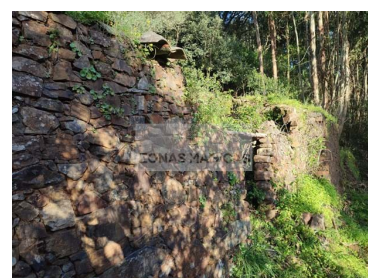

Marmeleite - Руины

61,87

Площадь (m²)

77920

Площадь
земельного
участка (m²)

190 000 €

(EUR €)

Усадьба в Мармелете

В Magic Zones есть для вас эта фантастическая недвижимость, где вы можете построить свой загородный дом.

Расположенная в приходе Мартете, эта недвижимость, с возможностью строительства до 300 м², имеет руины, которые позволят строительство.

Территория площадью 77920 м² с деревьями, такими как пробковые дубы и клубничные деревья, пересекаемая национальной дорогой, может быть разделена из-за этого разделения.

Электричество рядом с руинами.

António Ramos

912436327 ²

antonior.zonasmagicas@gmail.com

T +351 913 389 223 ² · T +351 912 753 689 ² · E zonasmagicas.lda@gmail.com

Estrada Nacional 125 nº43A, Odiáxere
AMI 15213

¹ (Звонок в национальную фиксированную сеть) | ² (Вызов национальной мобильной сети)