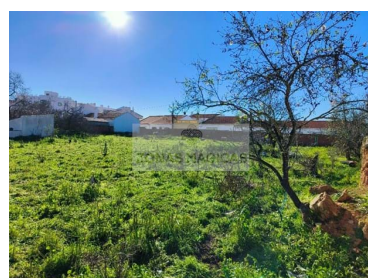

Lagos - Земля

1100

Площадь (m²)

2205

Площадь
земельного
участка (m²)

800 000 €

(EUR €)

Городская земля в Одиаксере

Отличная городская земля в Одиаксере.

В самом сердце Одиаксере мы представляем эту городскую местность площадью 2205 м2.

В котором полезная площадь составляет 770 м2, а общая площадь строительства составляет 1100 м2.

Находясь в пределах городского района Одиаксере, эта земля имеет огромный потенциал для инвестиций.

Магические Зоны и их агенты доступны для оказания помощи в приобретении этой Земли.

Ricardo Batista

912753689 ²

ricardob.zonasmagicas@gmail.com

T +351 913 389 223 ² · T +351 912 753 689 ² · E zonasmagicas.lda@gmail.com

Estrada Nacional 125 nº43A, Odiáxere
AMI 15213

¹ (Звонок в национальную фиксированную сеть) | ² (Вызов национальной мобильной сети)