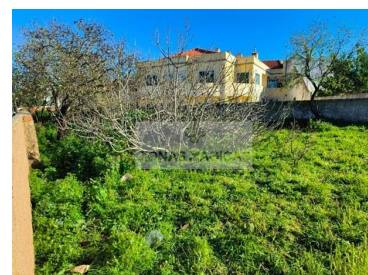

Lagos - Земля

1100

Площадь (m²)

2205

Площадь
земельного
участка (m²)

800 000 €

(EUR €)

Городская земля в Одиаксере

Отличная городская земля в Одиаксере.

В самом сердце Одиаксере мы представляем эту городскую местность площадью 2205 м2.

В котором полезная площадь составляет 770 м2, а общая площадь строительства составляет 1100 м2.

Находясь в пределах городского района Одиаксере, эта земля имеет огромный потенциал для инвестиций.

Магические Зоны и их агенты доступны для оказания помощи в приобретении этой Земли.

Ricardo Batista

912753689 ²

ricardob.zonasmagicas@gmail.com

T +351 913 389 223 ² · T +351 912 753 689 ² · E zonasmagicas.lda@gmail.com

Estrada Nacional 125 nº43A, Odiáxere
AMI 15213

¹ (Звонок в национальную фиксированную сеть) | ² (Вызов национальной мобильной сети)