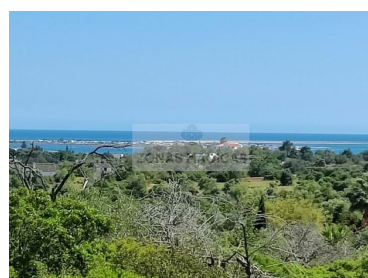

Quelfes - Ruína

 **64**
Área (m²)

 **10132**
Área terreno (m²)

355 000 €
(EUR €)

Terreno com Ruína - Quelfes

Fantástico Terreno com Ruína, uma propriedade deslumbrante com vista mar.

Com uma área de terreno de 10132 m² e de ruína de 92 m², com água e eletricidade.

Viabilidade PDM reabilitar ruína e aumentar até 300 m² para moradia ou 500 m² para outras finalidades (exemplo: turismo, em 500 m² já é possível uma unidade com 12 quartos).

Marque já a sua visita!!

A ZONAS MÁGICAS e os seus agentes estão ao seu dispor para o ajudar a adquirir este magnífico terreno.