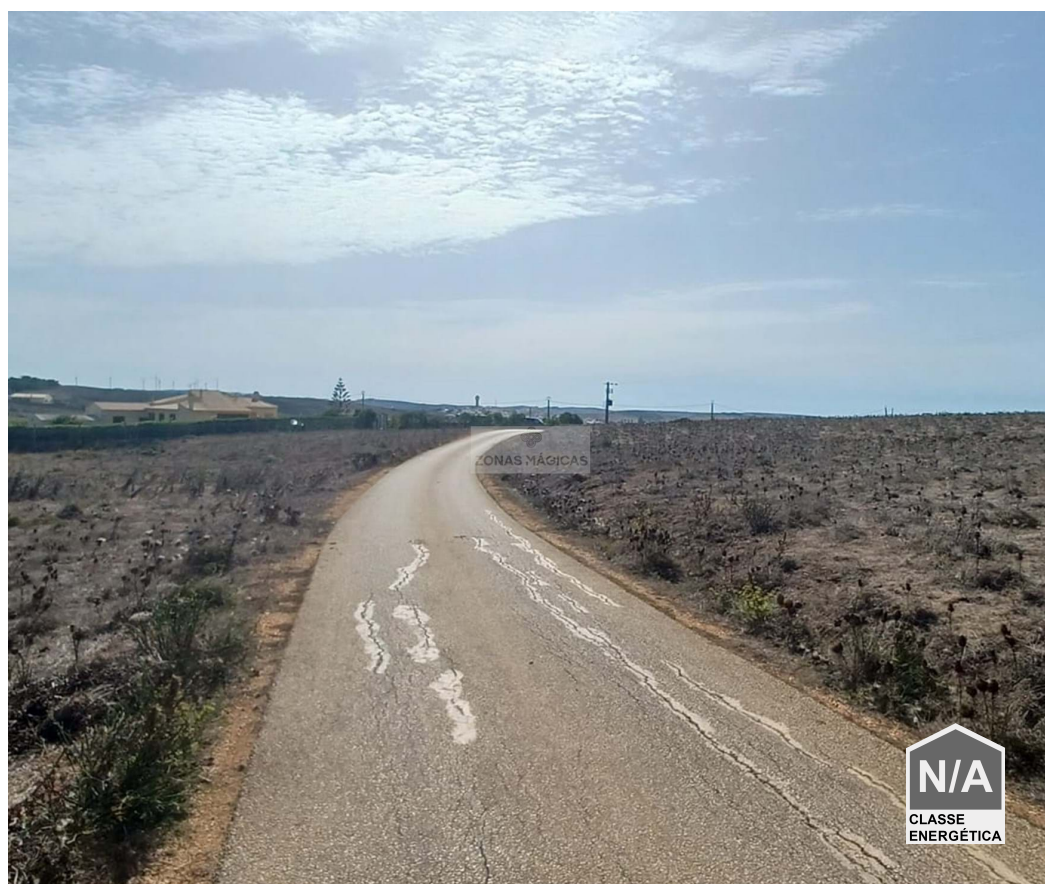

## Vila do Bispo e Raposeira - Terreno

 **1040**

Área terreno (m<sup>2</sup>)

**12 500 €**

(EUR €)

### Terreno rustico na Vila do Bispo

Excelente Oportunidade de investimento junto a Vila do Bispo.

Com uma area de 1040m2 de terreno rustico , com acesso feito em Alcatrão e a poucos minutos da Vila do Bispo.