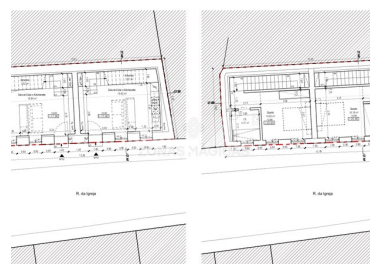

Lagos - Ruína

 **75**
Área (m²)

 **75**
Área terreno (m²)

160 000 €
(EUR €)

Ruina em Odiáxere c/projeto para 2 Moradias

Moradia em Banda em ruínas , com uma área útil de 75m².

Paredes em Taipa , mas já com ligação a água da rede e sistema de esgotos.

Anterior a 1951 , esta moradia tem um enorme potencial , seja para a criação de duas pequenas habitações com 1º Andar , ou simplesmente uma boa casa térrea.

Esta propriedade já se encontra com Projeto Aprovado para 2 MORADIAS.