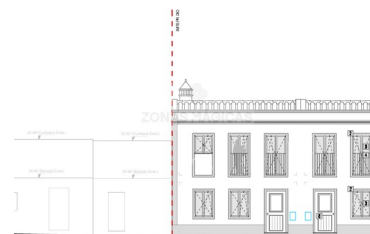

Lagos - Ruína

 **75**
Área (m²)

 **75**
Área terreno (m²)

160 000 €
(EUR €)

Ruina em Odiáxere c/projeto para 2 Moradias

Moradia em Banda em ruínas , com uma área útil de 75m².

Paredes em Taipa , mas já com ligação a água da rede e sistema de esgotos.

Anterior a 1951 , esta moradia tem um enorme potencial , seja para a criação de duas pequenas habitações com 1º Andar , ou simplesmente uma boa casa térrea.

Esta propriedade já se encontra com Projeto Aprovado para 2 MORADIAS.