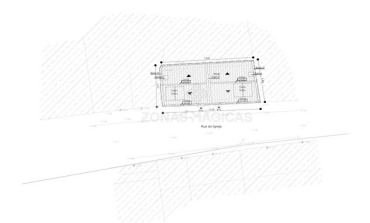

Lagos - Ruína

 **75**
Área (m²)

 **75**
Área terreno (m²)

160 000 €
(EUR €)

Ruina em Odiáxere c/projeto para 2 Moradias

Moradia em Banda em ruínas , com uma área útil de 75m².

Paredes em Taipa , mas já com ligação a água da rede e sistema de esgotos.

Anterior a 1951 , esta moradia tem um enorme potencial , seja para a criação de duas pequenas habitações com 1º Andar , ou simplesmente uma boa casa térrea.

Esta propriedade já se encontra com Projeto Aprovado para 2 MORADIAS.