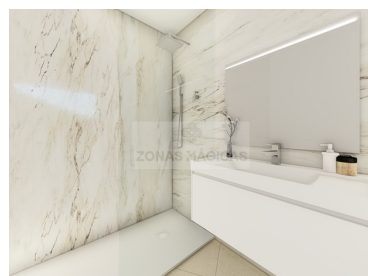

Luz - Moradia

3

Quartos

4

Casas de banho

187

Área (m²)

264

Área terreno (m²)

Piscina

690 000 €

(EUR €)

Moradia Nova - Projeto chave na mão em Almadena - Praia da Luz - Lagos (Lote 3)

Projeto Chave na mão em Almadena.

Lote com uma area de implantação de 100m² ; e 187m² de área de construção onde o lote tem 264m².

Moradias com arquitetura moderna e com excelentes acabamentos , no qual o encargo de obra ainda pode ser alterado como a parte compradora deseja , claro que se poderá refletir no valor final , mas poderá ser negociado com a parte vendedora.

Em tons de branco e com acabamentos em cerâmica espelhada , a moradia ira totalmente equipada

João Santo

913389223 ²

grupo.zonasmagicas@gmail.com

T +351 913 389 223 ² · T +351 912 753 689 ² · E zonasmagicas.lda@gmail.com

Estrada Nacional 125 nº43A, Odiáxere
AMI 15213

¹ (Chamada para rede fixa nacional) | ² (Chamada para rede móvel nacional)