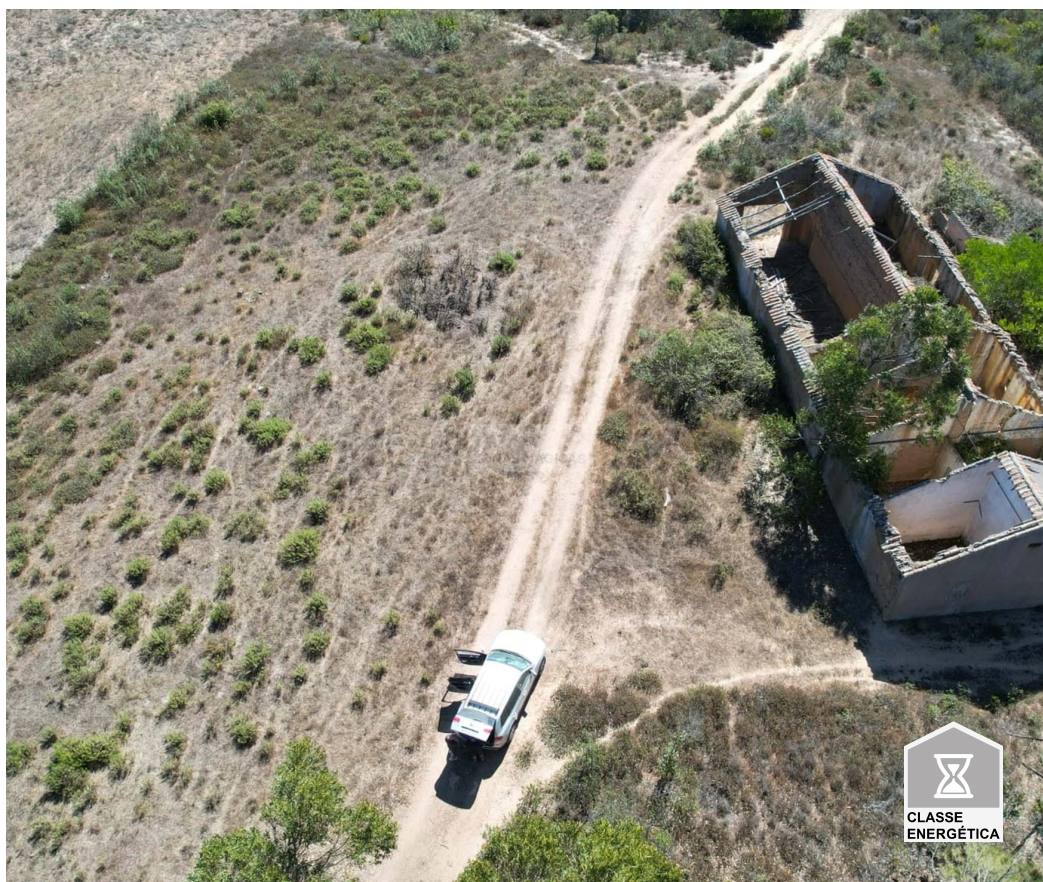

Vila do Bispo e Raposeira - Terreno

 **308**
Área (m²)

 **15187**
Área terreno (m²)

1 283 000 €
(EUR €)

Herdade com 151 Hectares e 3 ruínas na Vila do Bispo

Venha conhecer esta herdade na Vila do Bispo.

Com um tamanho de 151 hectares, sendo a junção de dois artigos que tem que ser vendidos em conjunto, esta herdade com 3 ruínas, onde duas já se encontram registadas, existe uma que ainda não foi registada e se encontra sobe análise da Câmara da vila do bispo.

Propriedade com vistas lindíssimas e desafogadas, com uma barragem lindíssima abundante em água.

Em dois artigos separados, esta herdade com um enorme potencial para turismo rural.

Agende uma visita e descubra o seu novo lar!