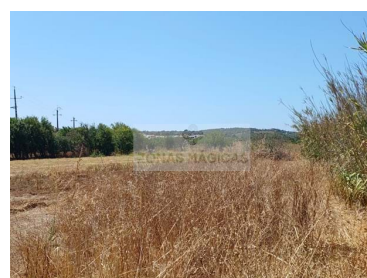

Odiáxere - Terreno

 **8480**

Área terreno (m²)

N/A

(EUR €)

Terreno rustico em Odiáxere

Descubra este terreno deslumbrante em Lagos, com uma área de 8480 m².

Desfrute da tranquilidade e privacidade que este espaço espaçoso proporciona, e deixe a sua imaginação voar.