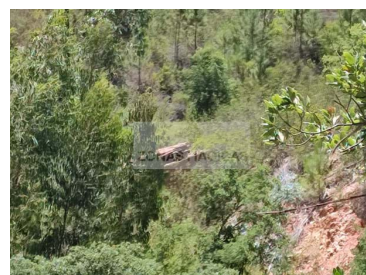

Monchique - Terreno

 **28**
Área (m²)

 **12880**
Área terreno (m²)

95 000 €
(EUR €)

Terreno Agrícola

Esta deslumbrante propriedade em Monchique oferece uma oportunidade única para investidores. Com uma generosa área de 12880 metros quadrados, este terreno é um verdadeiro tesouro à espera de ser explorado.

O local perfeito para construir pequeno projeto agrícola, rodeada por natureza exuberante e vistas deslumbrantes da paisagem circundante.

Com um preço incrível de 110.000,00 €, esta é uma oportunidade que não pode deixar escapar. Não perca a oportunidade de transformar este terreno.