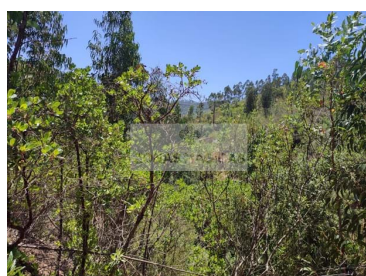

Monchique - Terreno

 **28**
Área (m²)

 **12880**
Área terreno (m²)

95 000 €
(EUR €)

Terreno Agrícola

Esta deslumbrante propriedade em Monchique oferece uma oportunidade única para investidores. Com uma generosa área de 12880 metros quadrados, este terreno é um verdadeiro tesouro à espera de ser explorado.

O local perfeito para construir pequeno projeto agrícola, rodeada por natureza exuberante e vistas deslumbrantes da paisagem circundante.

Com um preço incrível de 110.000,00 €, esta é uma oportunidade que não pode deixar escapar. Não perca a oportunidade de transformar este terreno.