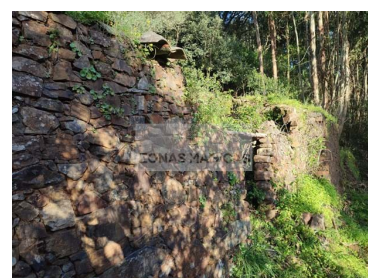

Marmelete - Ruína

61,87
Área (m²)

77920
Área terreno (m²)

190 000 €
(EUR €)

Herdade em Marmelete

As zonas Mágicas tem para si esta fantástica propriedade onde poderá construir a sua casa de campo.

Localizada na Freguesia de Marmelete esta propriedade com viabilidade de construção até 300m² tem uma ruína que possibilitará a construção.

Zona com uma área de 77920m² árvores como sobreiros e medronheiros, atravessada por uma estrada nacional, poderá ser dividida devido a esta separação.

Eletricidade junto às ruínas.

Acesso a melhorar.

António Ramos

912436327 ²

antonior.zonasmagicas@gmail.com

T +351 913 389 223 ² · T +351 912 753 689 ² · E zonasmagicas.lda@gmail.com

Estrada Nacional 125 nº43A, Odiáxere
AMI 15213

¹ (Chamada para rede fixa nacional) | ² (Chamada para rede móvel nacional)