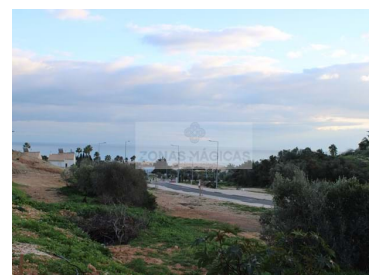

Luz - Terreno

 **614**

Área terreno (m²)

450 000 €

(EUR €)

Lote com 614m2 para construção na Praia da Luz

ZONAS MÁGICAS tem para si, Lote para construção na Praia da Luz.

Situada num ponto alto e muito tranquilo da Praia da Luz e com vista mar esta Urbanização onde se insere o lote de terreno, fica a dez minutos a pé do centro da vila e a quinze minutos do areal da sua bela praia.

A Urbanização é constituída por lotes para construção de moradias individuais.

Este lote tem uma área total de 614 m2, com área total de construção de 220 m2 distribuída por 2 pisos.

Ana Margarida

932737727 ²