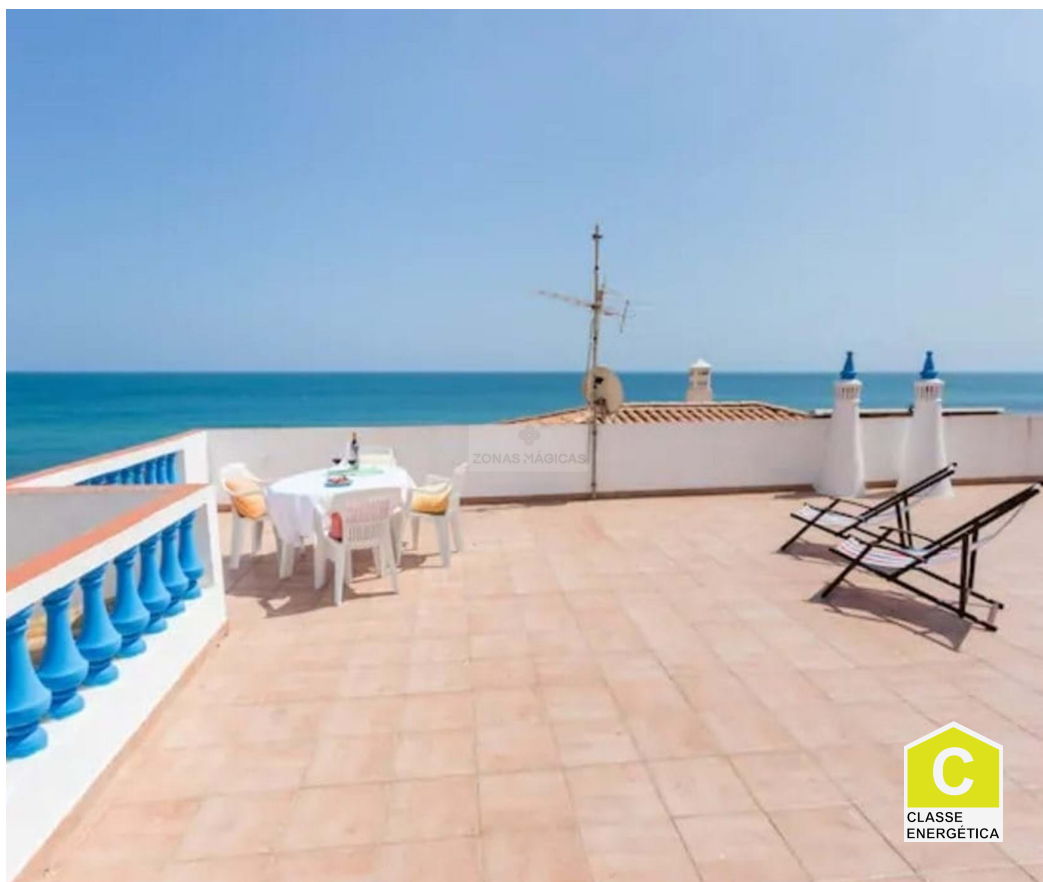

Budens - Moradia

5

Quartos

2

Casas de banho

178

Área (m²)

1 200 000 €

(EUR €)

Moradia junto á praia de Burgau.

ZONAS MÁGICAS tem para si, esta moradia com uma fantástica localização, a poucos passos da praia e com uma vista fantástica sobre o mar.

A propriedade está espalhada por dois pisos, cada um compreendendo um apartamento autónomo com entradas independentes.

O acesso ao apartamento do andar inferior é feito através do terraço da frente.

Este alojamento dispõe de um hall que conduz a todas as áreas,

- uma sala de estar,

-3 quartos

- uma casa de banho-

-cozinha equipada e com acesso a um pátio agradável pátio privado com churrasqueira coberta.

Ana Margarida

932737727 ²

amargarida.zonasmagicas@gmail.com

T +351 913 389 223 ² · T +351 912 753 689 ² · E zonasmagicas.lda@gmail.com

Estrada Nacional 125 nº43A, Odiáxere
AMI 15213

¹ (Chamada para rede fixa nacional) | ² (Chamada para rede móvel nacional)