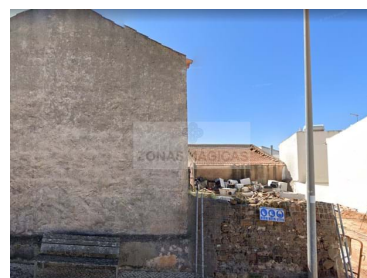

Vila do Bispo e Raposeira - Terreno

 **134,5**
Área (m²)

 **1296,5**
Área terreno (m²)

N/A
(EUR €)

Terreno Urbano com ruina.

Excelente investimento no Centro da Vila do Bispo.

Terreno dentro do Centro urbano da Vila do bispo , perto de todos os serviços que a vila tem para oferecer!