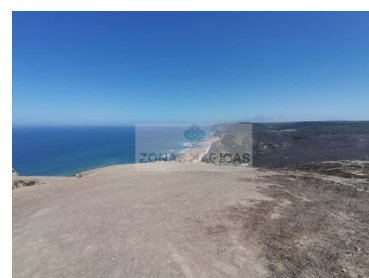

Vila do Bispo e Raposeira - Ruína

 **262,5**
Área (m²)

 **83325**
Área terreno (m²)

N/A
(EUR €)

Herdade Mista em Parque Natural da Costa Vicentina

Lindíssima Herdade com 83 Hectares com uma parcela Urbana de 262m² de construção anterior a 1951.

Se procura uma herdade sem vizinhos e a poucos minutos da praia, venha visitar esta herdade.

Propriedade acaba na Praia.

A Zonas Mágicas e os seus agentes estão disponíveis para ajudar na aquisição deste Paraíso Privado.