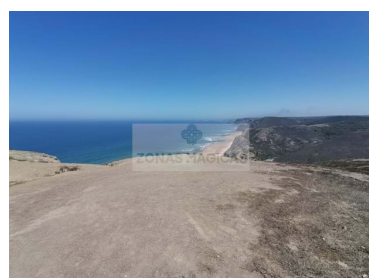

Vila do Bispo e Raposeira - Ruína

 **262,5**
Área (m²)

 **83325**
Área terreno (m²)

N/A
(EUR €)

Herdade Mista em Parque Natural da Costa Vicentina

Lindíssima Herdade com 83 Hectares com uma parcela Urbana de 262m² de construção anterior a 1951.

Se procura uma herdade sem vizinhos e a poucos minutos da praia, venha visitar esta herdade.

Propriedade acaba na Praia.

A Zonas Mágicas e os seus agentes estão disponíveis para ajudar na aquisição deste Paraíso Privado.