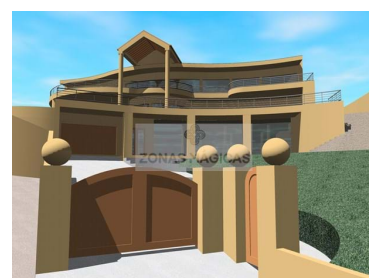

Luz - Terreno

 **640**
Área (m²)

 **1515**
Área terreno (m²)

1 300 000 €
(EUR €)

Terreno urbano com vista mar na Praia da Luz

Excelente terreno para construção na Praia da Luz com vistas deslumbrantes sobre o mar.

Localizado perto de todas as comodidades e restaurantes na famosa avenida da Luz.

Construa a sua moradia de sonho e desfrute de vistas de 180 graus para o mar.

Acesso a água da rede e eletricidade.

A Zonas Mágicas e os seus agentes estão disponíveis para o ajudar na aquisição deste magnífico terreno.