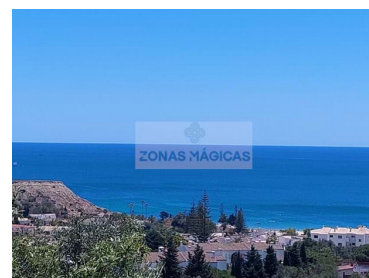

Luz - Terreno

 **640**
Área (m²)

 **1515**
Área terreno (m²)

1 300 000 €
(EUR €)

Terreno urbano com vista mar na Praia da Luz

Excelente terreno para construção na Praia da Luz com vistas deslumbrantes sobre o mar.

Localizado perto de todas as comodidades e restaurantes na famosa avenida da Luz.

Construa a sua moradia de sonho e desfrute de vistas de 180 graus para o mar.

Acesso a água da rede e eletricidade.

A Zonas Mágicas e os seus agentes estão disponíveis para o ajudar na aquisição deste magnífico terreno.