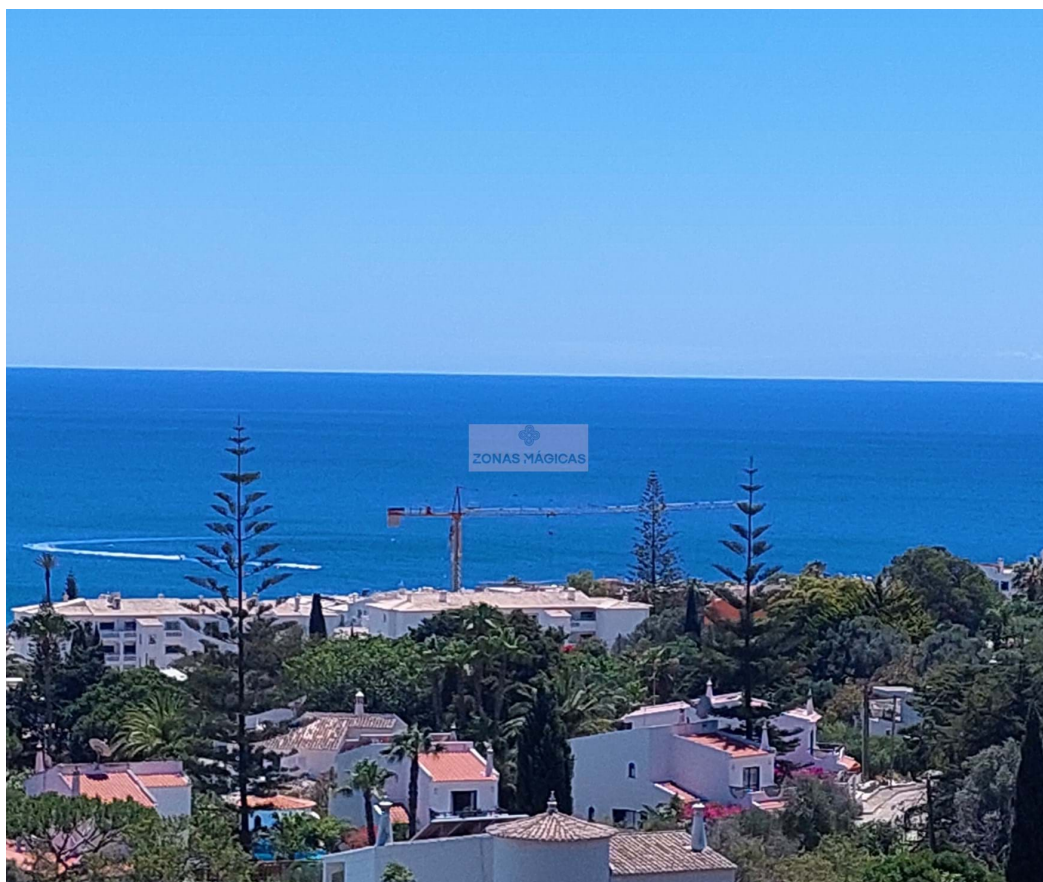

Luz - Terreno

 **640**
Área (m²)

 **1515**
Área terreno (m²)

1 300 000 €
(EUR €)

Terreno urbano com vista mar na Praia da Luz

Excelente terreno para construção na Praia da Luz com vistas deslumbrantes sobre o mar.

Localizado perto de todas as comodidades e restaurantes na famosa avenida da Luz.

Construa a sua moradia de sonho e desfrute de vistas de 180 graus para o mar.

Acesso a água da rede e eletricidade.

A Zonas Mágicas e os seus agentes estão disponíveis para o ajudar na aquisição deste magnífico terreno.