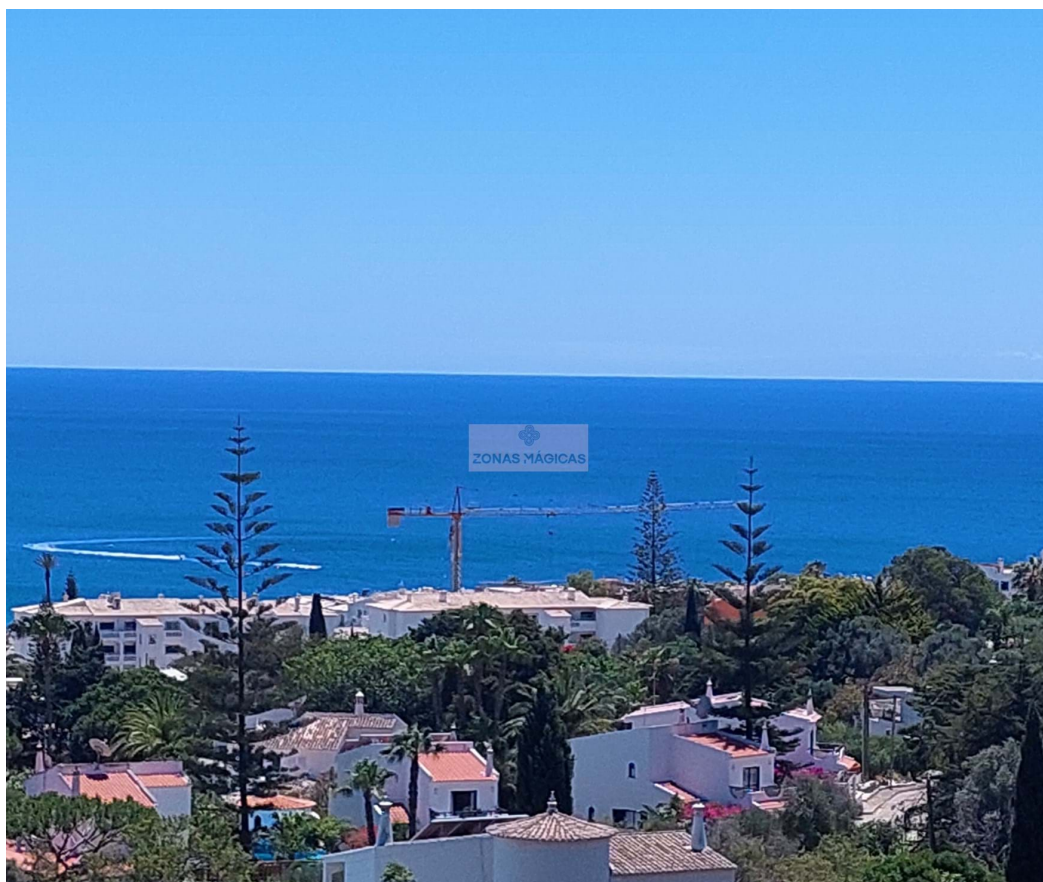

Luz - Terreno

 320

Área (m²)

 750

Área terreno (m²)

650 000 €

(EUR €)

Terreno urbano com vista mar na Praia da Luz

Excelente terreno para construção na Praia da Luz com vistas deslumbrantes sobre o mar.

Localizado perto de todas as comodidades e restaurantes na famosa avenida da Luz.

Construa a sua moradia de sonho e desfrute de vistas de 180 graus para o mar.