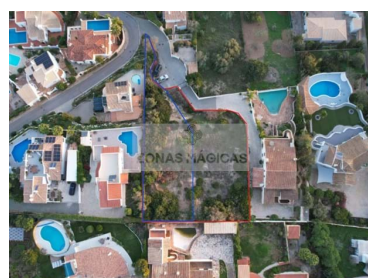

Luz - Terreno

 320

Área (m²)

 750

Área terreno (m²)

650 000 €

(EUR €)

Terreno urbano com vista mar na Praia da Luz

Excelente terreno para construção na Praia da Luz com vistas deslumbrantes sobre o mar.

Localizado perto de todas as comodidades e restaurantes na famosa avenida da Luz.

Construa a sua moradia de sonho e desfrute de vistas de 180 graus para o mar.