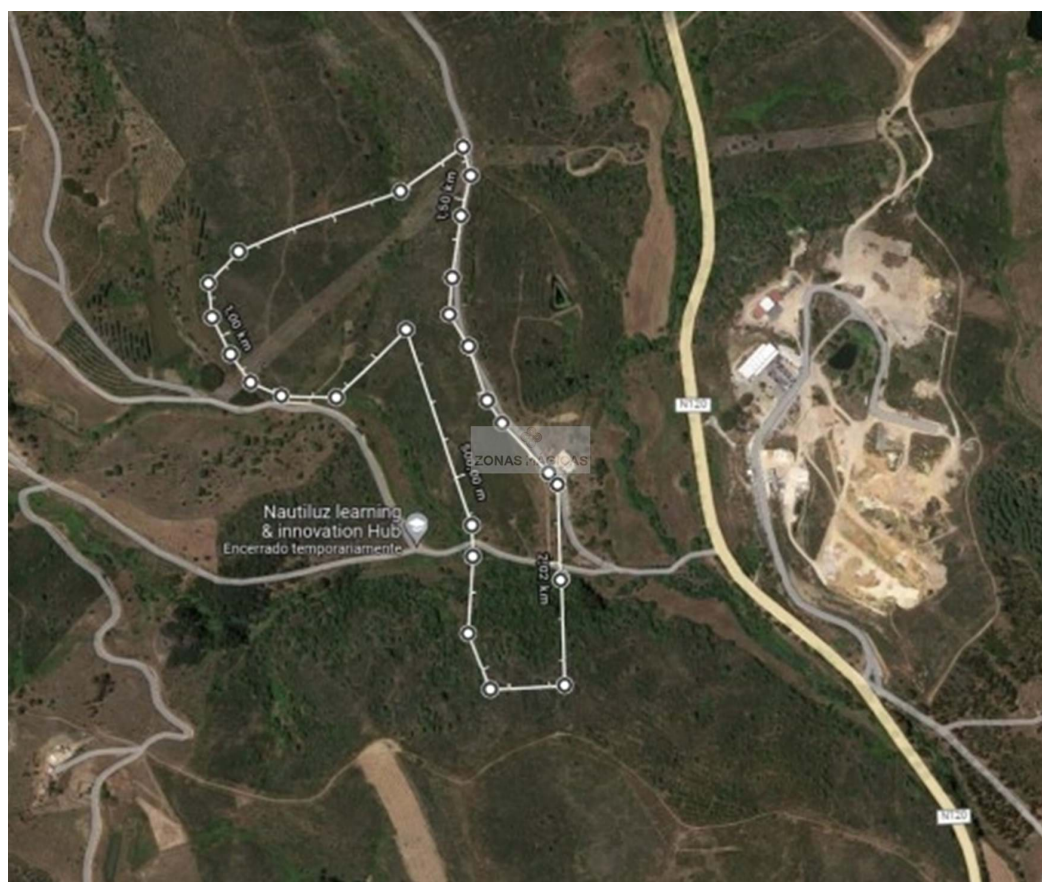

Bensafrim e Barão de São João - Terreno

 **10688**
Área terreno (m²)

299 000 €
(EUR €)

Terreno Rustico em Bensafrim

Terreno rústico localizado na saída de Bensafrim.

A poucos km's do de Lagos , em direção a Aljezur, dispõe de uma área total de 10,6 ha, é composto por cortiça e produção de mel.