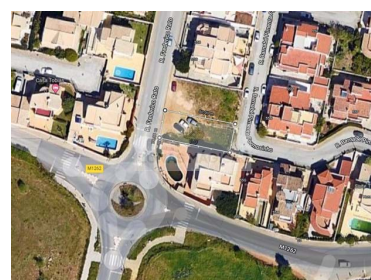

Lagos - Terreno

240

Área (m²)

300

Área terreno (m²)

200 000 €

(EUR €)

Lote Urbano (Santa Maria) Lagos

Lote Urbano (Santa Maria) Lagos

Lote de terreno urbano para construção de moradia em banda.

Situado numa emblemática zona da cidade a cerca de 5 minutos tanto do campo de golfe (Boa vista Golfe) como das praias (Dona Ana) e (Porto de Mós).

Muito boa localização e perto do acesso a autoestrada A22.

Terreno com 300m² com possibilidade de construção de 240m² R/C e primeiro andar e cave mais 120m² devido ao desnível de uma rua para a outra.

Para mais informações não hesite em contactar estaremos ao seu dispor para ajudar no que for preciso.

A Zonas Mágicas e os seus agentes estão disponíveis para ajudar na aquisição desta moradia.

Não perca esta excelente oportunidade!

Marque já a sua visita!!

T +351 913 389 223 ² · T +351 912 753 689 ² · E zonasmagicas.lda@gmail.com

Estrada Nacional 125 nº43A, Odiáxere
AMI 15213

¹ (Chamada para rede fixa nacional) | ² (Chamada para rede móvel nacional)