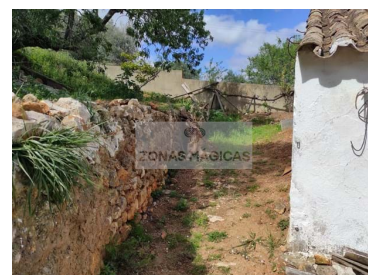

São Gonçalo de Lagos - Ruína

 **112**
Área (m²)

 **640**
Área terreno (m²)

172 000 €
(EUR €)

Terreno com Ruína em Lagos

Excelente Oportunidade.

Terreno com 640m², com uma ruína anterior a 1951 com 56m² + 56m² a precisar de remodelações.

Localizada em Zona tranquila dispõe ainda de bastante terreno para agricultura onde já dispõe de varias arvores de fruto como Figueiras, Videiras, etc.

Dispõe de Agua da rede e eletricidade.

Terreno muito interessante com muito potencial para um projeto para Habitação própria ou para rentabilizar.