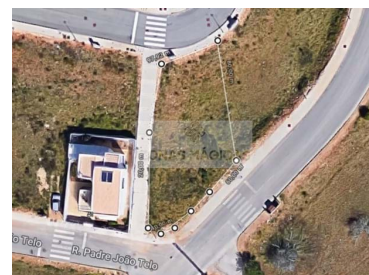

Mexilhoeira Grande - Terreno

 **120**
Área (m²)

 **460**
Área terreno (m²)

N/A
(EUR €)

Terreno Urbano em Portimão (Mexilhoeira Grande)

Fabuloso Terreno com vista mar do primeiro andar para construção na muito Procura Urbanização Mesquita.

Fantástico terreno de 460m² com vista mar e com possibilidade de construção.

Área de construção total de 210 m² dividida por dois pisos , podendo construir uma moradia T3.

Numa zona bastante tranquila de fácil acesso.