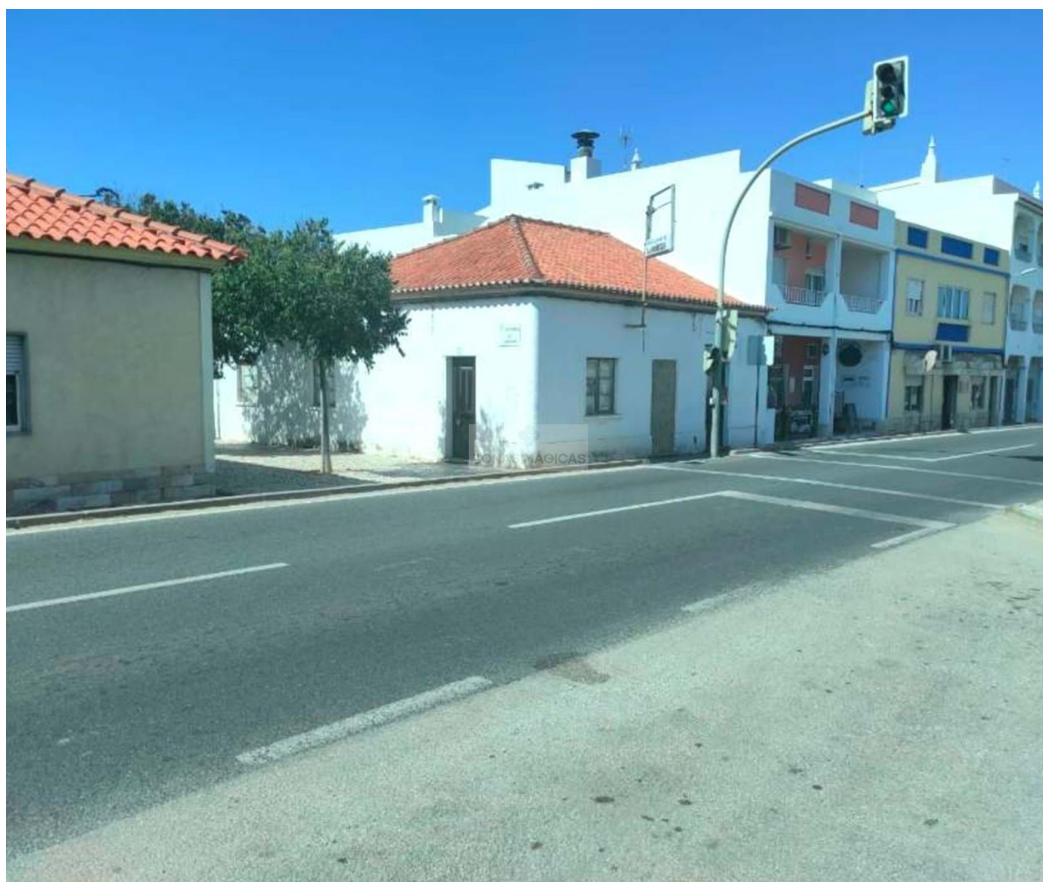

Odiáxere - Moradia em Banda

 **2**
Quartos

 **1**
Casas de banho

 **108**
Área (m²)

 **178**
Área terreno (m²)

N/A
(EUR €)

Moradia em Banda em Odiáxere

Excelente Moradia térrea em Odiáxere.

Moradia a precisar de renovações , mas com muito potencial.

Muito bem Localizada , perto de todos os serviços disponíveis em Odiáxere.

Moradia com um grande potencial , tanto para Habitação Própria como para Negocio , ou Ambos. A necessitar de Remodelações visto já a alguns anos estar por Habitar.