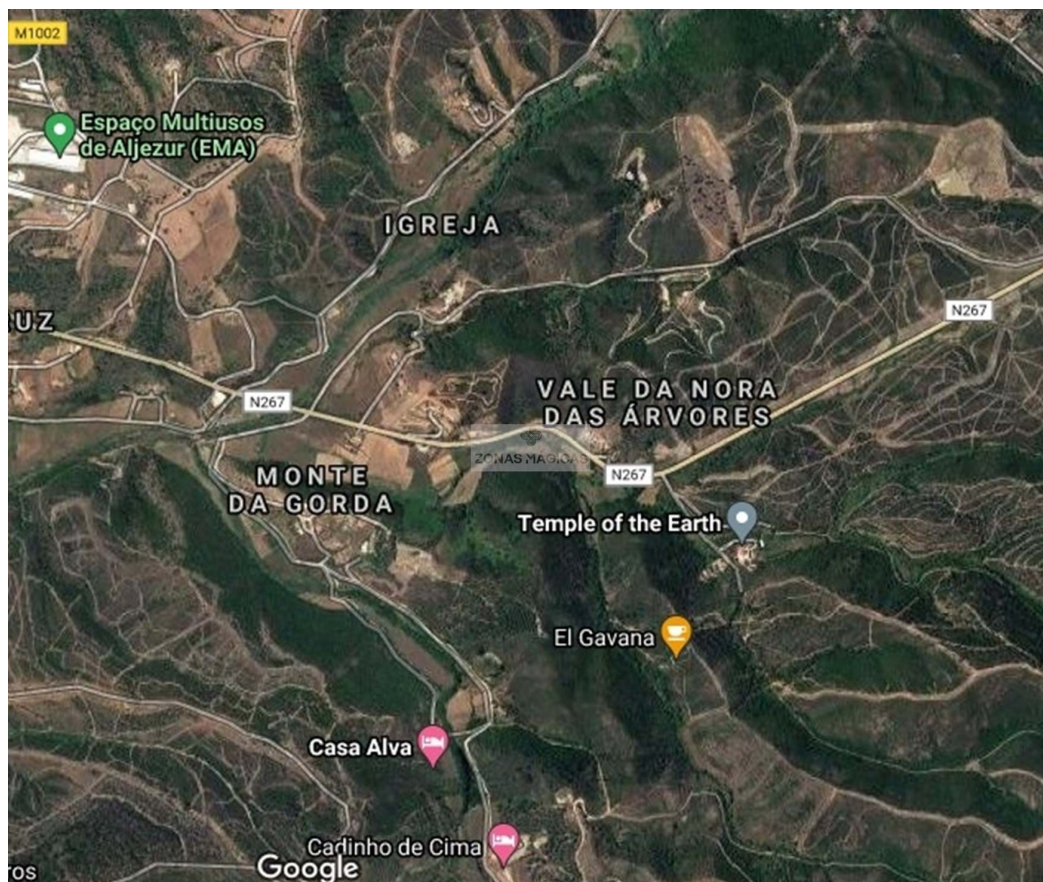

Aljezur - Ruína

 **111,24**  **212,24**
Área (m²) Área terreno (m²)

130 000 €
(EUR €)

Ruina em Aljezur (Com projeto Aprovado)

Terreno em Aljezur com Ruina com projeto aprovado.

Este magnifico lote a 5 minutos da Belíssima vila de Aljezur e dos seus serviços , numa zona muito tranquila e de fácil acesso.