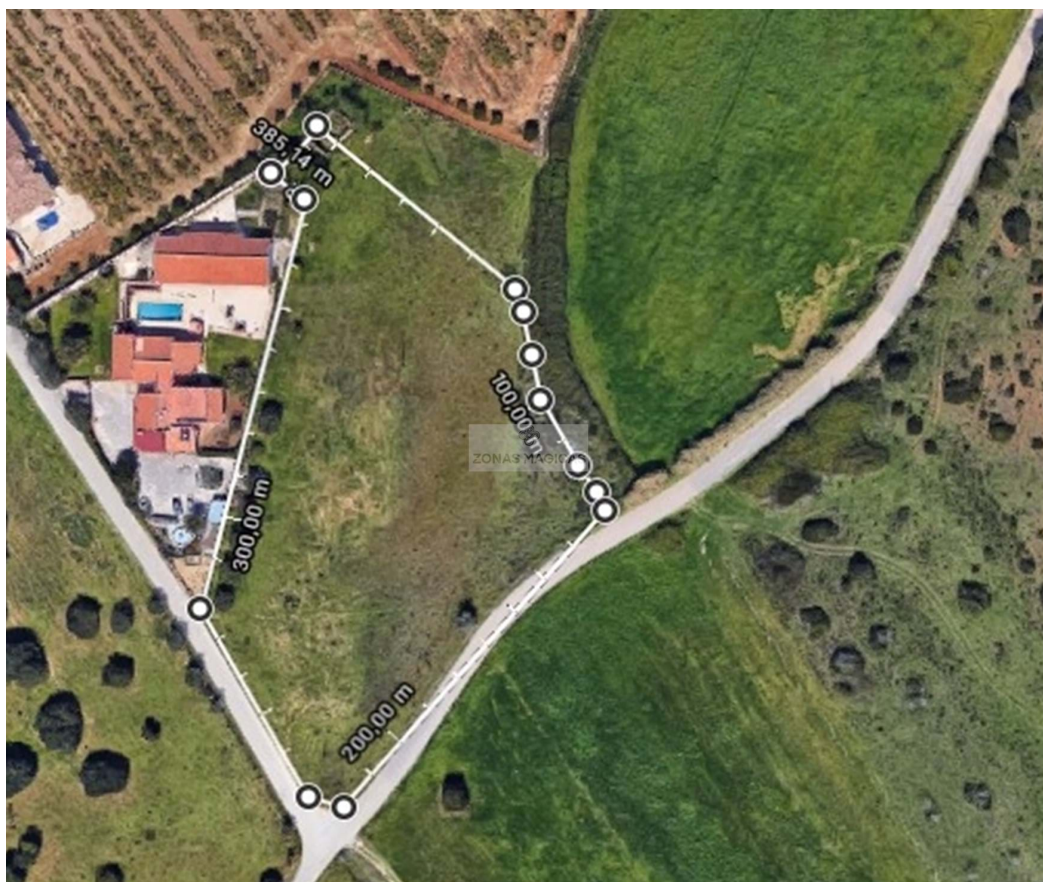

Odiáxere - Terreno

 **54**
Área (m²)

 **7720**
Área terreno (m²)

N/A
(EUR €)

Terreno com ruína Vale da Lama

Terreno com ruína e possibilidade de construção, localizado em zona tranquila a exatamente a 1,5km do areal da Meia Praia, em Lagos.