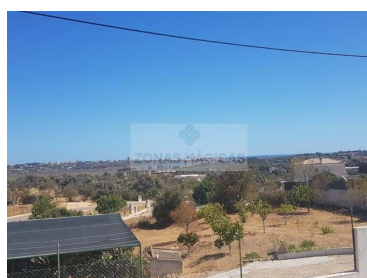

Mexilhoeira Grande - Terreno

 **190**
Área (m²)

 **253**
Área terreno (m²)

N/A
(EUR €)

Terreno para construção

Terreno localizado na Mexilhoeira Grande com 253m², área de implementação de 100m² e área de construção de 190m².