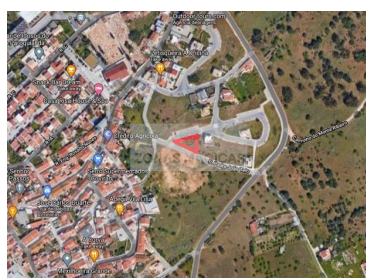

Mexilhoeira Grande - Terreno

 **445**

Área terreno (m²)

N/A

(EUR €)

Terreno destinado à construção com vista mar(Com projeto Aprovado)

Terreno localizado na Mexilhoeira Grande, com 445m² de área total e 576m² de área de construção (dividida em 3 andares 192m² + 192m²+192m²). Permite a construção de 1 moradia ou um prédio de 3 andares, 2 apartamentos por andar.

Zona tranquila, só com moradias, excelente para construir a sua habitação própria permanente, a 10 min da cidade de Portimão e de todos serviços.

TEM VISTA MAR.

Marque já a sua visita!

T +351 913 389 223 ² · T +351 912 753 689 ² · E zonasmagicas.lda@gmail.com