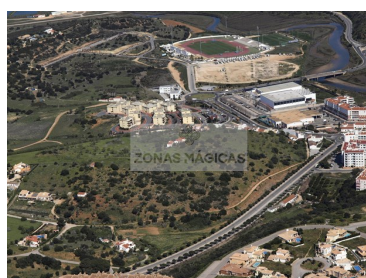

São Gonçalo de Lagos - Terreno

1200

Área (m²)

1474

Área terreno (m²)

960 000 €

(EUR €)

Excelente Lote de Terreno Vista Mar

Excelente Lote de Terreno com vista mar designado como Lote 1 com viabilidade de construção de 1200m² destinado a Habitação de 6 - T2 e 6-T3 (12 números de fogos), com 2 pisos acima da cota soleira e 1 + cave abaixo da cota soleira e 16 lugares de estacionamento privativo

A Zonas Mágicas e os seus agentes estão disponíveis para ajudar na aquisição deste magnífico Terreno.

Não Perca esta Oportunidade!
Marque já a Sua Visita!!!

Características da Propriedade

T +351 913 389 223 ² · T +351 912 753 689 ² · E zonasmagicas.lda@gmail.com

Estrada Nacional 125 nº43A, Odiáxere
AMI 15213

¹ (Chamada para rede fixa nacional) | ² (Chamada para rede móvel nacional)