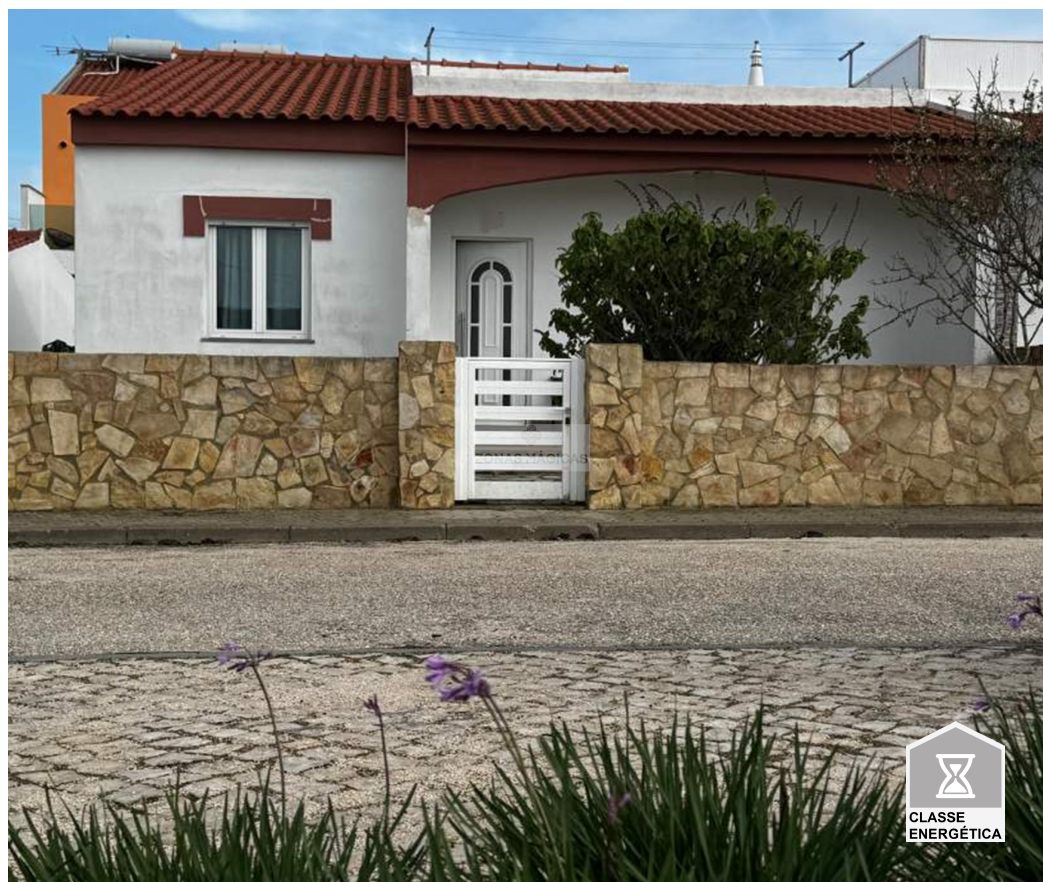

Sagres - willa

 **3**
soverom

 **1**
Badene

 **88,9**
Powierzchnia (m²)

 **244,4**
Land areal (m²)

425 000 €
(EUR €)

Tradycyjna willa w Sagres o powierzchni 244,4m²

MAGIC AREAS zaprasza do odkrycia tej uroczej willi z 3 sypialniami.

Bardzo dobrze położony w samym sercu miejscowości Sagres, w odległości spaceru od najpiękniejszych plaż w regionie, zabytków i kilku atrakcji turystycznych oraz usług użyteczności publicznej.

Ta nieruchomość o powierzchni 244,4 m² i powierzchni brutto 88,9 m² jest idealna dla osób poszukujących przytulnego domu na plaży, czy to do stałego zamieszkania w cichym miejscu, na wakacje, czy do zarabiania na lokalnym zakwaterowaniu.

AGD TEKA.

Na zewnątrz mamy duży obszar, który obejmuje trzy fronty domu, oferując kilka opcji tworzenia różnych stref wypoczynku.

Na tarasie znajdziesz idealną przestrzeń, aby cieszyć się letnimi nocami i podziwiać widoki, a także schowek na poddaszu, z możliwością wejścia na pierwsze piętro po zatwierdzeniu projektu.