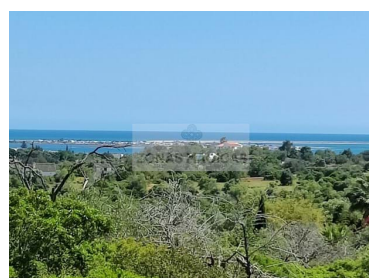

Quelfes -

64

Powierzchnia (m²)

10132

Land areal (m²)

355 000 €

(EUR €)

Ziemia z ruinami - Quelfes

Fantastyczna działka z ruinami, oszałamiająca nieruchomość z widokiem na morze.

O powierzchni działki 10132m² i powierzchni ruin 92m².

Wykonalność PDM rekultywacja ruiny i zwiększenie do 300 m² na cele mieszkaniowe lub 500 m² na inne cele (ex-turystyka, na 500 m² ma już jednostkę z 12 sypialniami).

Z siecią wodociągową i elektrycznością.

Zarezerwuj wizytę już teraz!!

MAGICZNE STREFY i ich agenci są do Twojej dyspozycji, aby pomóc Ci zdobyć tę wspaniałą

João Santo

913389223 ²

grupo.zonasmagicas@gmail.com

T +351 913 389 223 ² · T +351 912 753 689 ² · E zonasmagicas.lda@gmail.com

Estrada Nacional 125 n°43A, Odiáxere
AMI 15213

¹ (Połączenie z krajową siecią stacjonarną) | ² (Połączenie z krajowej sieci komórkowej)