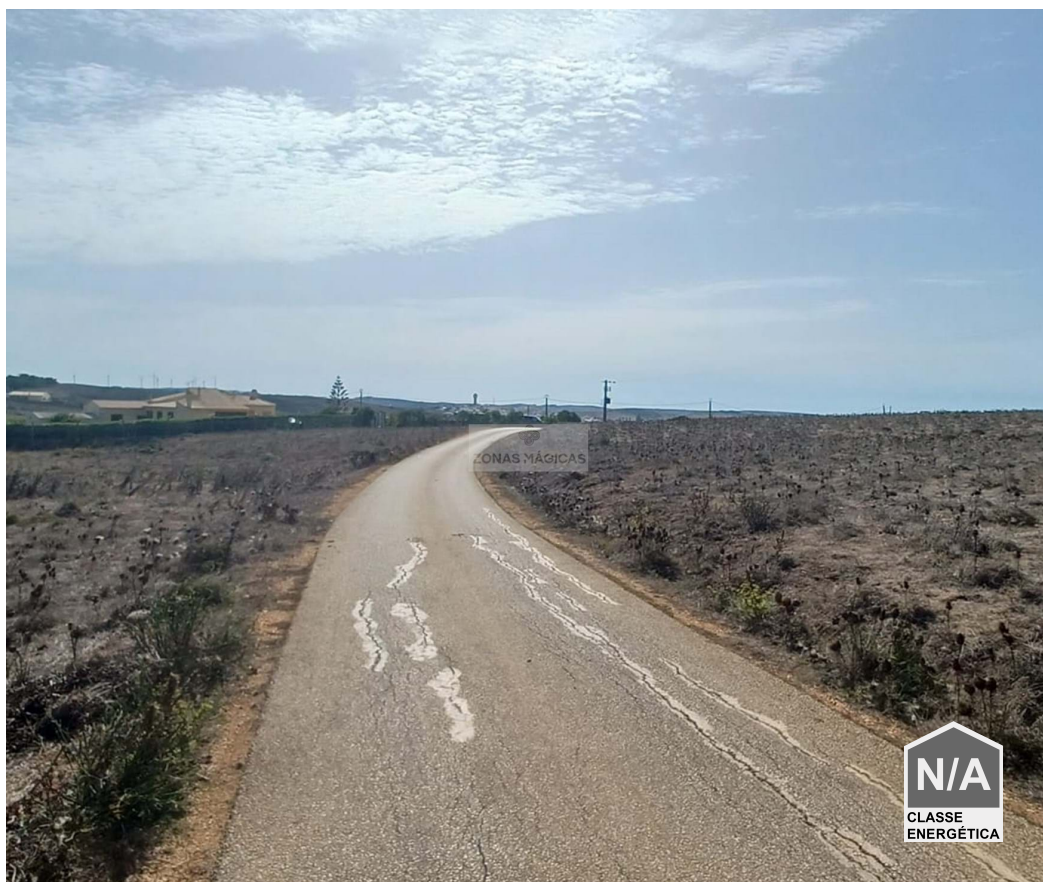

Vila do Bispo e Raposeira - Ziemia

 **1040**

Land areal (m²)

12 500 €

(EUR €)

Rustykalna działka w Vila do Bispo

Doskonała okazja inwestycyjna w pobliżu Vila do Bispo.

O powierzchni 1040m² rustykalnej działki, z dojazdem wykonanym na asfalcie i kilka minut od Vila do Bispo.