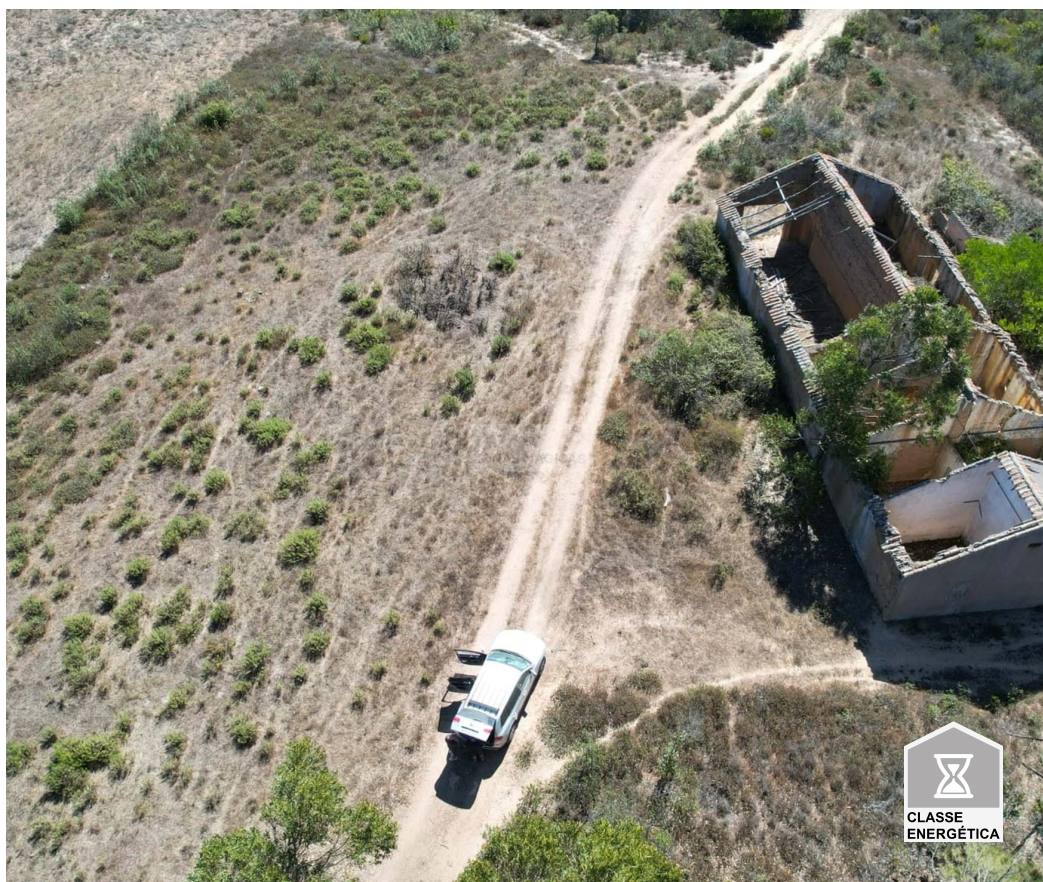

Vila do Bispo e Raposeira - Ziemia

 **308**

Powierzchnia (m²)

 **15187**

Land areal (m²)

1 283 000 €

(EUR €)

Posiadłość o powierzchni 151 hektarów i 3 ruinach w Vila do Bispo

Przyjdź i odwiedź tę posiadłość w Vila do Bispo.

O powierzchni 151 hektarów, będących skrzyżowaniem dwóch przedmiotów, które muszą być sprzedane razem, ta posiadłość z 3 ruinami, z których dwie są już zarejestrowane, jest jedna, która nie została jeszcze zarejestrowana i jest w trakcie analizy przez Izbę wioski biskupa.

Nieruchomość z pięknymi i niezakłóconymi widokami, z piękną zaporą obfitującą w wodę.

W dwóch osobnych artykułach oto posiadłość o ogromnym potencjale dla turystyki wiejskiej.

Umów się na wizytę i odkryj swój nowy dom!