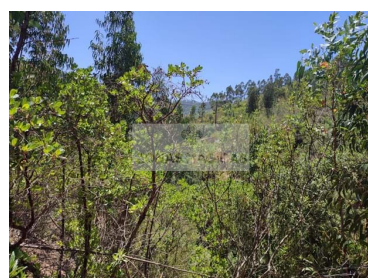

Monchique - Ziemia

28

Powierzchnia (m²)

12880

Land areal (m²)

85 000 €

(EUR €)

Grunty rolne

Ta oszałamiająca nieruchomość w Monchique oferuje wyjątkową okazję dla inwestorów.

O dużej powierzchni 12880 metrów kwadratowych ziemia ta jest prawdziwym skarbem, który czeka na odkrycie.

Idealne miejsce na budowę małego projektu rolniczego, w otoczeniu bujnej przyrody i zapierających dech w piersiach widoków na okolicę.

Z niesamowitą ceną 110 000,00 € jest to okazja, której nie możesz przegapić.

Nie przegap okazji, aby przekształcić tę krainę.

Skontaktuj się z nami już dziś, aby uzyskać więcej informacji na temat tej wyjątkowej nieruchomości.

Egenskaper

António Ramos

912436327 ²

antonior.zonasmagicas@gmail.com

T +351 913 389 223 ² · T +351 912 753 689 ² · E zonasmagicas.lda@gmail.com

Estrada Nacional 125 n°43A, Odiáxere
AMI 15213

¹ (Połączenie z krajową siecią stacjonarną) | ² (Połączenie z krajowej sieci komórkowej)