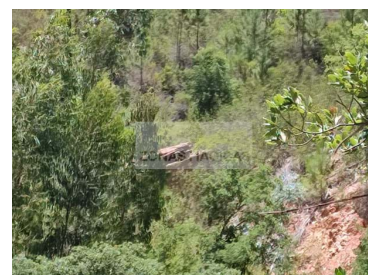

Monchique - Ziemia

28

Powierzchnia (m²)

12880

Land areal (m²)

85 000 €

(EUR €)

Grunty rolne

Ta oszałamiająca nieruchomość w Monchique oferuje wyjątkową okazję dla inwestorów.

O dużej powierzchni 12880 metrów kwadratowych ziemia ta jest prawdziwym skarbem, który czeka na odkrycie.

Idealne miejsce na budowę małego projektu rolniczego, w otoczeniu bujnej przyrody i zapierających dech w piersiach widoków na okolicę.

Z niesamowitą ceną 110 000,00 € jest to okazja, której nie możesz przegapić.

Nie przegap okazji, aby przekształcić tę krainę.

Skontaktuj się z nami już dziś, aby uzyskać więcej informacji na temat tej wyjątkowej nieruchomości.

Egenskaper

António Ramos

912436327 ²

antonior.zonasmagicas@gmail.com

T +351 913 389 223 ² · T +351 912 753 689 ² · E zonasmagicas.lda@gmail.com

Estrada Nacional 125 n°43A, Odiáxere
AMI 15213

¹ (Połączenie z krajową siecią stacjonarną) | ² (Połączenie z krajowej sieci komórkowej)