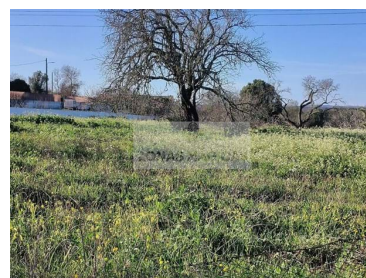

São Gonçalo de Lagos - Ziemia

3920

Land areal (m²)

80 000 €

(EUR €)

Rustykalna ziemia w Sargaçal (Lagos)

Płaski teren, bardzo dobrze położony zaledwie 10 minut od Lagos.

Z kilkoma drzewami figowymi i dobrym dojazdem.

Chociaż w Extrema znajduje się wodomierz, na łądzie nie ma wody.

MAGICZNE STREFY i ich agenci są do Twojej dyspozycji, aby pomóc Ci zdobyć ten wspaniały teren.

Egenskaper

Ricardo Batista

912753689 ²

ricardob.zonasmagicas@gmail.com

T +351 913 389 223 ² · T +351 912 753 689 ² · E zonasmagicas.lda@gmail.com

Estrada Nacional 125 n°43A, Odiáxere
AMI 15213

¹ (Połączenie z krajową siecią stacjonarną) | ² (Połączenie z krajowej sieci komórkowej)