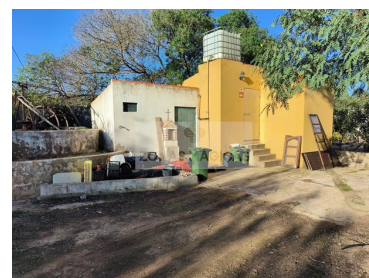

Lagos - Ziemia

 **2920**

Land areal (m²)

N/A

(EUR €)

Rustykalna działka z domem mobilnym i magazynem w Aaron.

Żywna rustykalna ziemia położona przy kanale, na obrzeżach Lagos.

Ta ziemia ma świetny dojazd, wodę ze studni i elektryczność. Łącznie 2920 m², z licznymi drzewami owocowymi, zadbane i zadbane.

Posiada również dom wsparcia rolniczego i domek mobilny T2 z klimatyzacją, wszystkie z podłączeniem do szamba.

Bardzo dobrze położony, blisko wszystkich usług, zaledwie 10 minut od Lagos.

MAGIC ZONES i jego agenci są do Państwa dyspozycji w celu nabycia tej ziemi.