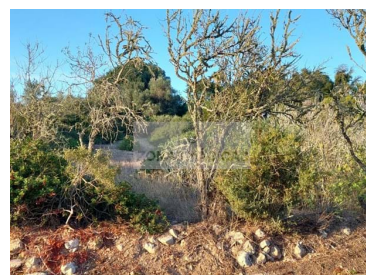

Budens - Ziemia

 **1080**

Land areal (m²)

N/A

(EUR €)

Działka w pobliżu plaży Salema

ZONAS MÁGICAS ma wyłącznie dla Ciebie, działkę o powierzchni 1.080m² w pobliżu plaży Salema. Ta ziemia,

obecnie rustykalna, żyzna i łatwo dostępna, znajduje się w bardzo poszukiwanym obszarze.