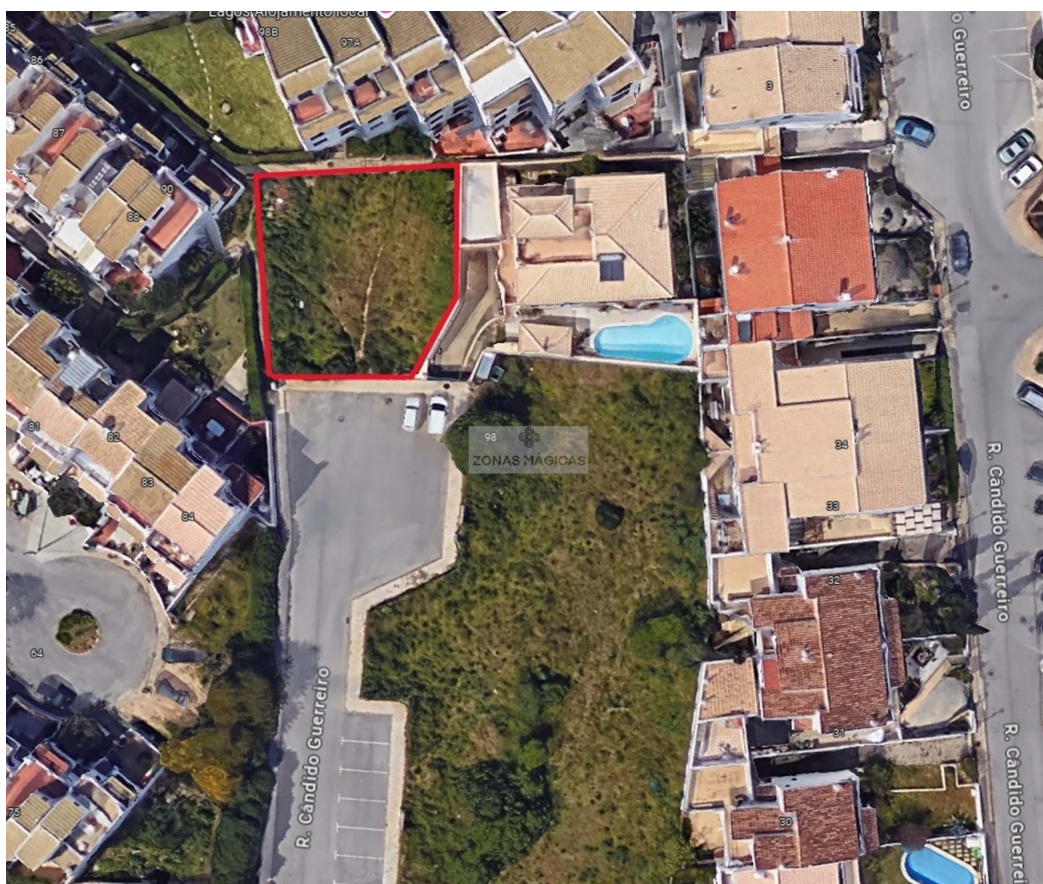

Lagos - Ziemia

 393

Land areal (m²)

220 000 €

(EUR €)

Działka pod budowę

ZONA MÁGICAS ma dla Ciebie możliwość zbudowania domu swoich marzeń, w cichej i bardzo poszukiwanej dzielnicy mieszkalnej, zaledwie 5 minut od pięknej plaży Porto de Mós i 10 minut od zabytkowego centrum miasta Lagos.

Działka na działce w Torraltinha, z doskonałą ekspozycją na słońce, skierowana na południe z możliwością widoku na morze.

Powierzchnia zabudowana: 240 m²

Ana Margarida

932737727 ²

amargarida.zonasmagicas@gmail.com