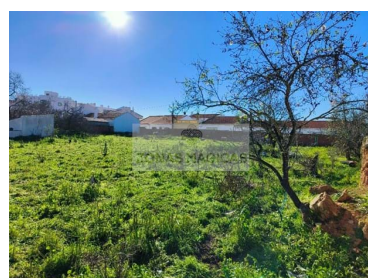

Lagos - Ziemia

1100

Powierzchnia (m²)

2205

Land areal (m²)

800 000 €

(EUR €)

Teren miejski w Odiaxere

Doskonała ziemia miejska w Odiaxere.

W samym sercu Odiaxere prezentujemy ten miejski teren o powierzchni 2205m².

W którym powierzchnia użytkowa wynosi 770m², a powierzchnia zabudowy brutto 1100m².

Będąc w obszarze miejskim Odiaxere, ziemia ta ma ogromny potencjał inwestycyjny.

Magiczne Strefy i ich agenci są dostępni, aby pomóc w zdobyciu tej Krainy.

Nie przegap tej wspaniałej okazji!

Ricardo Batista

912753689 ²

ricardob.zonasmagicas@gmail.com

T +351 913 389 223 ² · T +351 912 753 689 ² · E zonasmagicas.lda@gmail.com

Estrada Nacional 125 n°43A, Odiáxere
AMI 15213

¹ (Połączenie z krajową siecią stacjonarną) | ² (Połączenie z krajowej sieci komórkowej)