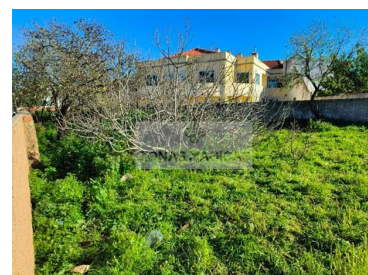

Lagos - Ziemia

1100

Powierzchnia (m²)

2205

Land areal (m²)

800 000 €

(EUR €)

Teren miejski w Odiaxere

Doskonała ziemia miejska w Odiaxere.

W samym sercu Odiaxere prezentujemy ten miejski teren o powierzchni 2205m².

W którym powierzchnia użytkowa wynosi 770m², a powierzchnia zabudowy brutto 1100m².

Będąc w obszarze miejskim Odiaxere, ziemia ta ma ogromny potencjał inwestycyjny.

Magiczne Strefy i ich agenci są dostępni, aby pomóc w zdobyciu tej Krainy.

Nie przegap tej wspaniałej okazji!

Ricardo Batista

912753689 ²

ricardob.zonasmagicas@gmail.com

T +351 913 389 223 ² · T +351 912 753 689 ² · E zonasmagicas.lda@gmail.com

Estrada Nacional 125 n°43A, Odiáxere
AMI 15213

¹ (Połączenie z krajową siecią stacjonarną) | ² (Połączenie z krajowej sieci komórkowej)